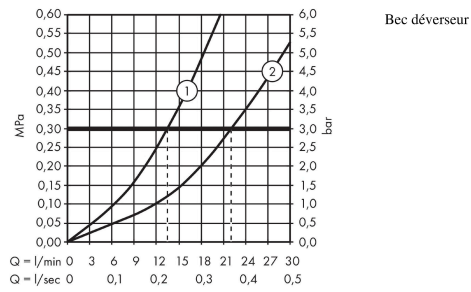

Ecostat S

Mitigeur thermostatique bain/douche

Finition: **Chrome** Numéro d'article: **13148000**

Schéma d'écoulement