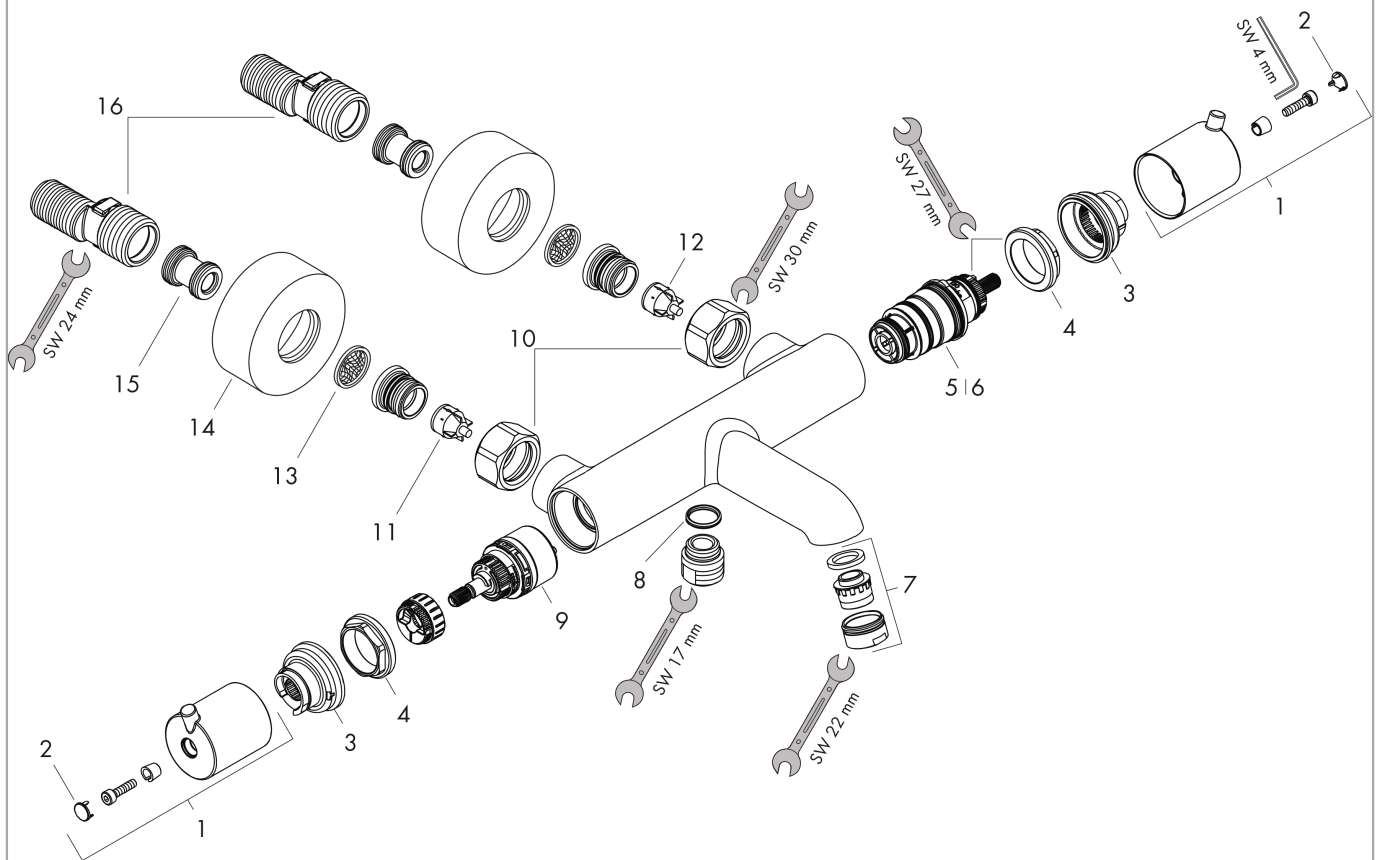

Ecostat S

Mitigeur thermostatique bain/douche

Finition: **Chrome** Numéro d'article: **13148000**

Description

Caractéristiques

- Longueur du bec 179 mm
- 2 fonctions
- cartouche thermostatique
- débit maximal à 3 bars: 22 l/min
- pression minimum en fonctionnement: 1 bar
- pression maximum en fonctionnement: 10 bars
- Sécurité anti-brûlure à 40 °C
- le thermostat offre la possibilité de désinfection thermique
- clapet anti-retour
- avec combinaison de sécurité intégrée EN 1717
- avec silencieux
- matériau des poignées: métallique
- type de raccordement: raccords S
- distance du centre: 150 mm ± 12 mm
- filtre à impuretés inclus

Ecostat S**Mitigeur thermostatique bain/douche**Finition: **Chrome** Numéro d'article: **13148000****Liste des pièces détachées**

Année de construction: >08/10

| Pos. | Description | Numéro d'article | GP | UE |
|------|--|------------------|----|----|
| 1 | poignée | 98915000 | - | 1 |
| 2 | cache | 95433000 | - | 1 |
| 3 | bague de butée pour cartouche thermostatique | 98916000 | - | 1 |
| 4 | écrou à six pans | 98913000 | - | 1 |
| 5 | cartouche thermostatique | 98282000 | - | 1 |
| 6 | cartouche inversée | 92373000 | - | 1 |
| 7 | mousseur M24x1 (30 l/min) | 96512000 | - | 1 |
| 8 | joint torique 14x2 | 98129000 | - | 1 |
| 9 | mécanisme inverseur/arrêt | 98283000 | - | 1 |
| 10 | set des écrou à six pans | 96157000 | - | 1 |
| 11 | clapet anti-retour (résistant à la pression jusqu'à 2 MPa) | 93136000 | - | 1 |
| 12 | clapet anti-retour | 96737000 | - | 1 |
| 13 | filtre | 96922000 | - | 1 |
| 14 | rosace Ø 68 mm | 96467000 | - | 1 |
| 15 | amortisseur anti-coup de bélier | 96429000 | - | 1 |
| 16 | set des raccord-S (±12 mm) | 94140000 | - | 1 |
| a | set des raccord-S (±32 mm) | 98592000 | - | 1 |
| b | disque de frein | 92497000 | - | 1 |
| c | bouton poussoir | 92848000 | - | 1 |