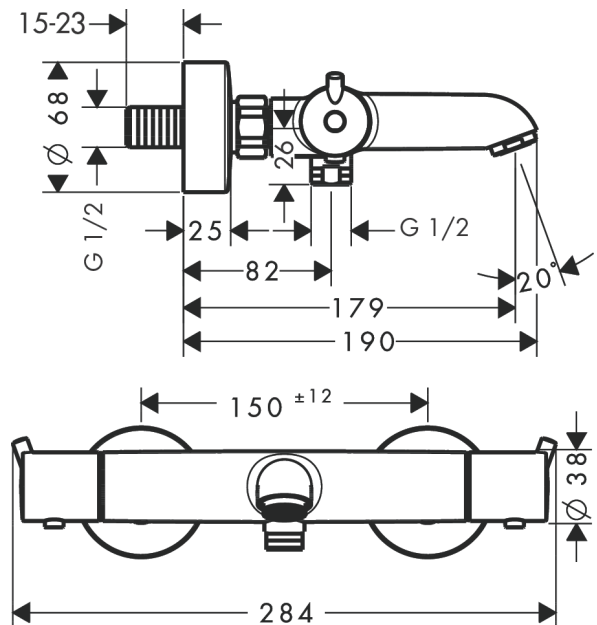

Ecostat S

Mitigeur thermostatique bain/douche

Finition: **Chrome** Numéro d'article: **13148000**

Description

Caractéristiques

- Longueur du bec 179 mm
- 2 fonctions
- cartouche thermostatique
- débit maximal à 3 bars: 22 l/min
- pression minimum en fonctionnement: 1 bar
- pression maximum en fonctionnement: 10 bars
- Sécurité anti-brûlure à 40 °C
- le thermostat offre la possibilité de désinfection thermique
- clapet anti-retour
- avec combinaison de sécurité intégrée EN 1717
- avec silencieux
- matériau des poignées: métallique
- type de raccordement: raccords S
- distance du centre: 150 mm ± 12 mm
- filtre à impuretés inclus

Détails de l'article

EAN

4011097664873

Technologie

Photo du produit

Plan géométral

Ecostat S

Mitigeur thermostatique bain/douche

Ecostat S**Mitigeur thermostatique bain/douche**Finition: **Chrome** Numéro d'article: **13148000****Liste des pièces détachées**

Année de construction: >08/10

| Pos. | Description | Numéro d'article | GP | UE |
|------|--|------------------|----|----|
| 1 | poignée | 98915000 | - | 1 |
| 2 | cache | 95433000 | - | 1 |
| 3 | bague de butée pour cartouche thermostatique | 98916000 | - | 1 |
| 4 | écrou à six pans | 98913000 | - | 1 |
| 5 | cartouche thermostatique | 98282000 | - | 1 |
| 6 | cartouche inversée | 92373000 | - | 1 |
| 7 | mousseur M24x1 (30 l/min) | 96512000 | - | 1 |
| 8 | joint torique 14x2 | 98129000 | - | 1 |
| 9 | mécanisme inverseur/arrêt | 98283000 | - | 1 |
| 10 | set des écrou à six pans | 96157000 | - | 1 |
| 11 | clapet anti-retour (résistant à la pression jusqu'à 2 MPa) | 93136000 | - | 1 |
| 12 | clapet anti-retour | 96737000 | - | 1 |
| 13 | filtre | 96922000 | - | 1 |
| 14 | rosace Ø 68 mm | 96467000 | - | 1 |
| 15 | amortisseur anti-coup de bélier | 96429000 | - | 1 |
| 16 | set des raccord-S (±12 mm) | 94140000 | - | 1 |
| a | set des raccord-S (±32 mm) | 98592000 | - | 1 |
| b | disque de frein | 92497000 | - | 1 |
| c | bouton poussoir | 92848000 | - | 1 |