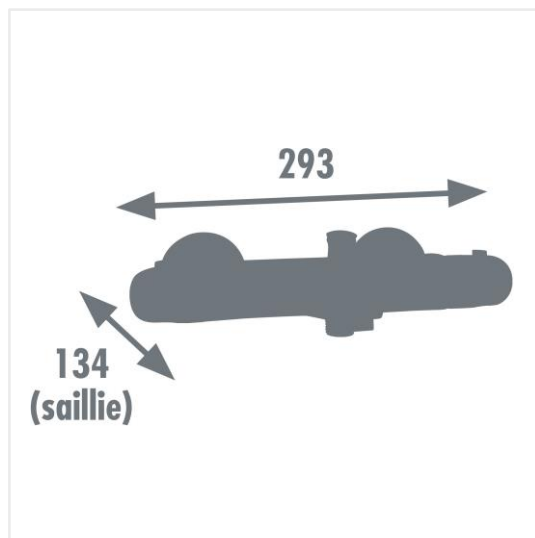

Thermostatique Bain-Douche VOLGA 2 Noir Ref 3047404064105

Plus produits

- Adapté à toute production d'eau chaude
- Remplissage rapide
- Sécurité température 38°C
- Bouton éco-stop
- Prise en main facilitée

Descriptif

- Style classique
- Mécanisme : cartouche thermostatique + tête céramique
- Aérateur grand débit (28 L/minute)
- Économie d'eau : bouton éco-stop
- Sécurité anti-brûlure
- Poignée : ABS avec ergot à l'arrière pour une meilleure prise en main
- Entraxe : 150 mm
- Bec : avec aérateur et inverseur
- Adapté à toute production d'eau chaude (1)