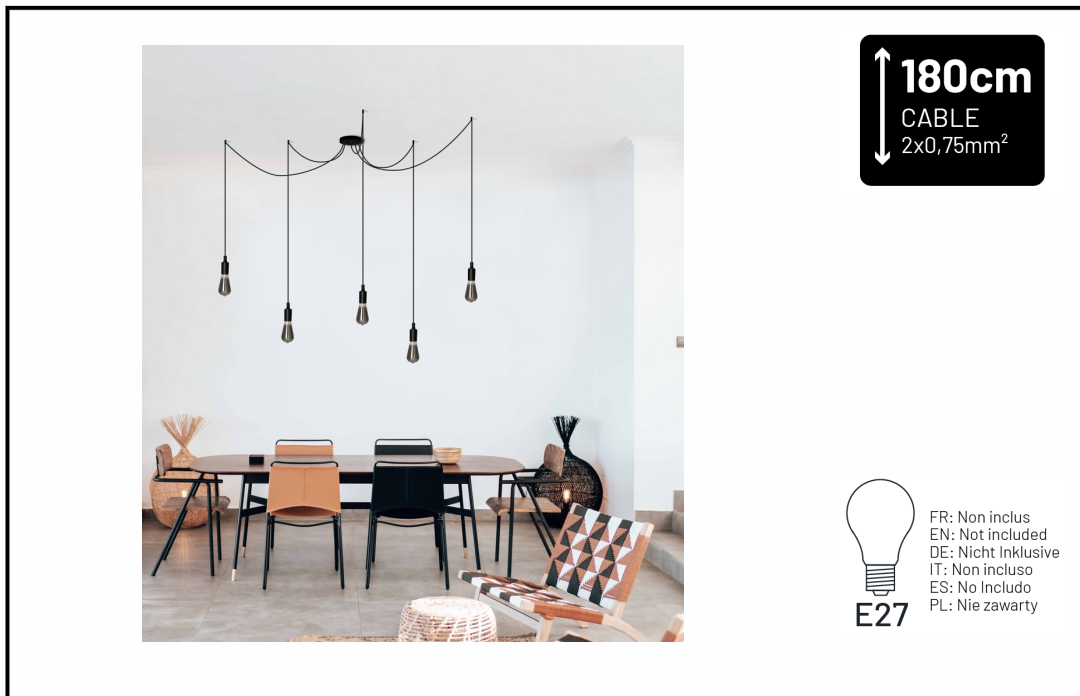

- FR: Suspension Octopus
- EN: Lamp pendant Octopus
- DE: Hängeleuchte Octopus
- IT: Lampada a sospensione Octopus
- ES: Lampara colgante Octopus
- PL: Lampa wisząca Octopus

↑ **180cm**
CABLE
2x0,75mm²
↓

FR: Non inclus
EN: Not included
DE: Nicht Inklusive
IT: Non incluso
ES: No Incluido
PL: Nie zawarty

	-
E27 non inclus	
	CRI >
IP20	
230V	
Acier	CE