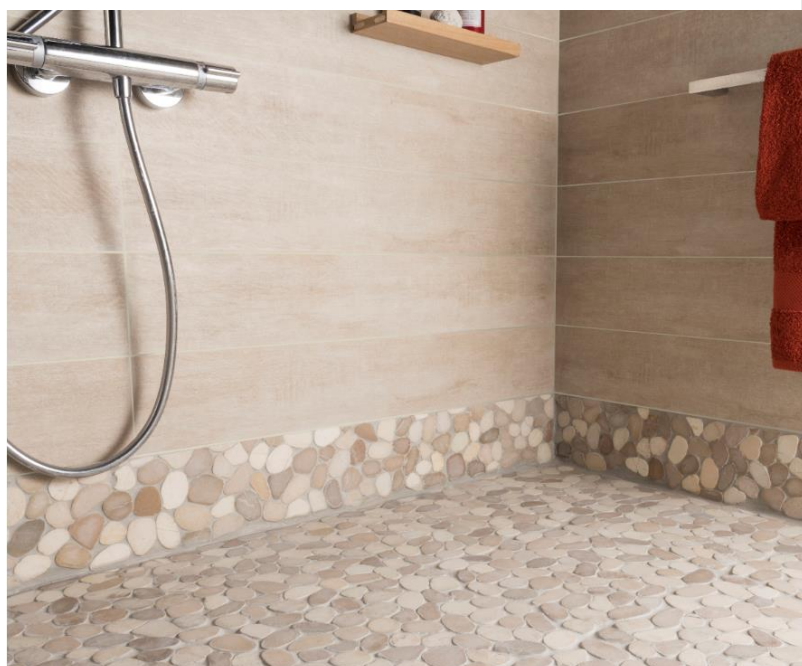

FICHE PRODUIT MOSAÏQUES

**PENSEZ AUX
CROISILLONS**
POUR VOUS FACILITER
LA POSE

CARACTÉRISTIQUES

- **Format de la feuille** : 300x300 mm
- **Format des galets** : multiformat
- **Épaisseur** : 10 mm
- **Poids** : 1,57 kg
- **Matière** : galet
- **Nuance** : mix blanc/beige
- **Effets** : naturel
- **Usage** : mur/sol
- **Coefficient de glissance** : R10/C