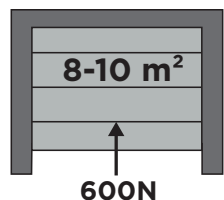

Motorisation porte de garage

CarOne 600

Rail acier avec chaîne prémontée (3 mètres)
Fermeture automatique
Paramétrage simplifié
Débrayage manuel d'urgence
Ralentissement en fin de course
Éclairage de courtoisie
Arrêt sur obstacle