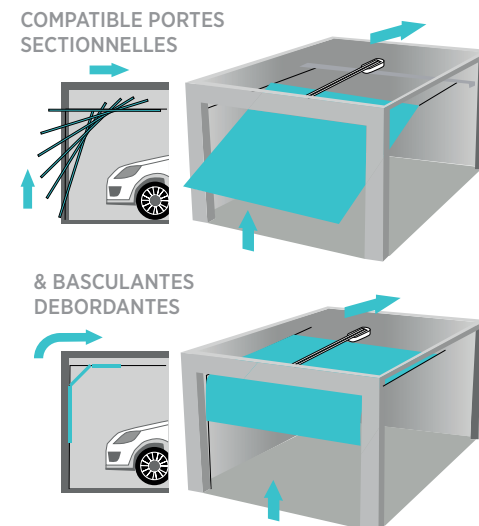

Motorisation porte de garage

CarOne 600

Rail acier avec chaîne prémontée (3 mètres)
Fermeture automatique
Paramétrage simplifié
Débrayage manuel d'urgence
Ralentissement en fin de course
Éclairage de courtoisie
Arrêt sur obstacle

24V

moteur
silencieux

Composition :
1 moteur, 1 rail acier,
chaîne, chariot d'entraîne-
ment et 2 télécommandes à
code secret tournant.

Garantie 3 ans

SCS sentinel

Route de St Symphorien - BP69
85130 LES LANDES-GENUSSON - FRANCE