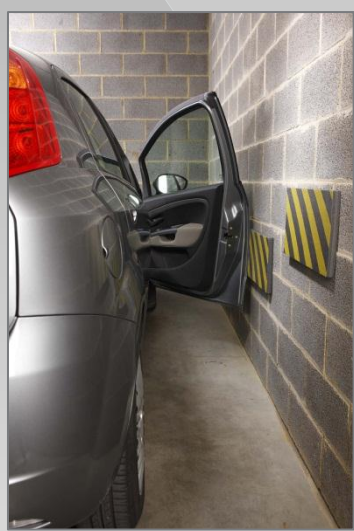

Mousse de Protection Protège Porte Universelle

Argumentation commerciale

- Pour protéger votre carrosserie des griffes, coups
- 3 longueurs disponibles : 50 cm / 80 cm / 120 cm

Descriptif technique

- Largeur 25 cm x Epaisseur 2,50 cm
- Double face intégral
- Jaune et Noir