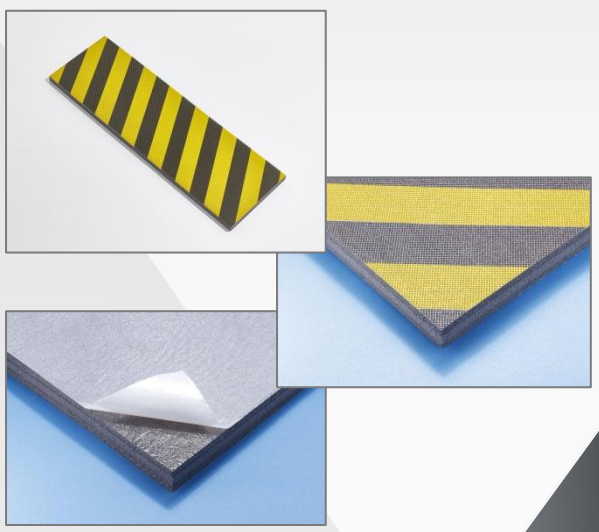

Mousse de Protection Protège Porte Universelle

Argumentation commerciale

- Pour protéger votre carrosserie des griffes, coups
- 3 longueurs disponibles : 50 cm / 80 cm / 120 cm

Descriptif technique

- Largeur 25 cm x Epaisseur 2,50 cm
- Double face intégral
- Jaune et Noir

Référence Mottez

Longueur 50 cm
Vendu à la paire

Référence : A087S2
Gencod : 3234640003696

Longueur 80 cm
Vendu à la pièce

Référence : A087S80
Gencod : 3234640004365

Longueur 120 cm
Vendu à la pièce

Référence : A087S120
Gencod : 3234640004372