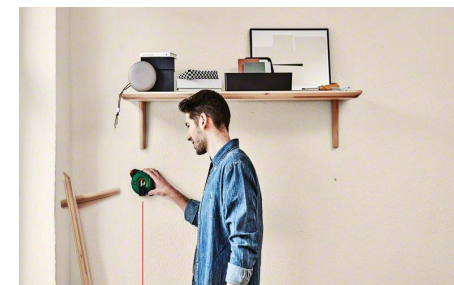

BOSCH

Atino
Mètre laser ligne

Accrochez vos objets favoris sans aucune aide – en un minimum de temps

- ▶ Tout en un : laser ligne à mètre ruban intégré, simple à fixer pour des alignements et des mesures faciles
- ▶ Pratique : permet d'aligner des objets sur un mur facilement sans aucune aide
- ▶ Rapide et souple d'utilisation : le gel pad et les épingles permettent de fixer le mètre laser ligne sur différentes surfaces

Caractéristiques techniques

Précision	± 0,3° (ligne) et ± 2,0 mm/m (mètre ruban)
Portée	1.7 m
Poids	0,26 kg
Dimensions (L x l x H)	124 x 115 x 62 mm
Identifiant de commande / EAN-Code	0603663A00 / 3165140967846
PVC TTC	57 EUR