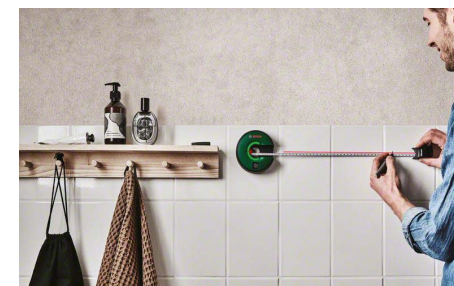

BOSCH

Atino
Mètre laser ligne

Accrochez vos objets favoris sans aucune aide – en un minimum de temps

- ▶ Tout en un : laser ligne à mètre ruban intégré, simple à fixer pour des alignements et des mesures faciles
- ▶ Pratique : permet d'aligner des objets sur un mur facilement sans aucune aide
- ▶ Rapide et souple d'utilisation : le gel pad et les épingles permettent de fixer le mètre laser ligne sur différentes surfaces

Caractéristiques techniques

Précision	± 0,3° (ligne) et ± 2,0 mm/m (mètre ruban)
Portée	1.7 m
Poids	0,26 kg
Dimensions (L x l x H)	124 x 115 x 62 mm
Identifiant de commande / EAN-Code	0603663A00 / 3165140967846
PVC TTC	57 EUR