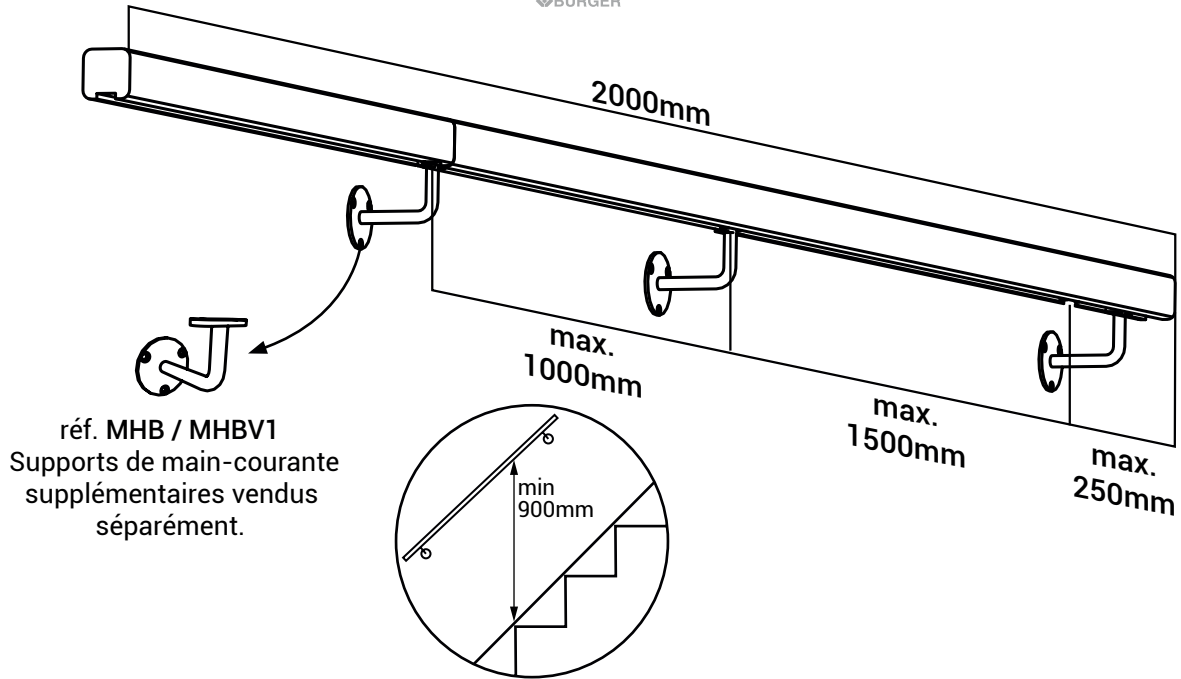

### Pack main-courante 2m

Réf. 2972 - EAN 3443440029724

- Fabrication française
- Qualité professionnelle
- Solution prête à poser, livrée en kit
- Matériaux : sapin/épicéa naturel + acier cataphorèse noir
- Pose murale
- Utilisation intérieure
- Certification : PEFC
- Facile, fiable et faisable par tous
- Garantie 2 ans

#### COMPOSITION DU PACK

- 1 main-courante
- 2 supports de main-courante

Main-courante	X 1		2000X45X45 mm
Support de main-courante	X 2		81,5x60x71,5 mm

Les accessoires de fixation au mur ne sont pas inclus et sont à choisir selon la nature du mur.