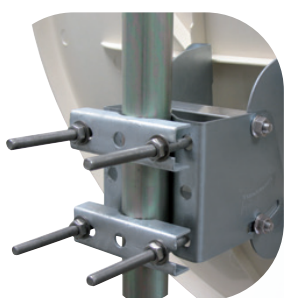

SEDEA®

Votre environnement **connecté et sécurisé**

Parabole Composite 60 + LNB universel

Résistant aux
agressions climatiques

Idéale bord de mer

Les matériaux de conception de cette antenne (disque composite, monture galvanisée, visserie inox) lui permettent de résister aux intempéries.

Fixation galvanisée
Visserie inox

Passage
du câble

Caractéristiques techniques

- Parabole composite : spéciale bord de mer
- Fixation sur mât jusqu'à 60 mm de Ø
- Fixation galvanisée
- Gain à 11,3 GHz : 36,2 dB
- Montage facile
- Bras en aluminium avec passage de câble
- 2 étriers en U (galvanisés) pour une meilleure fixation sur le mât
- Ecrous de 13 mm
- Dimensions : 60 x 60 cm
- Fréquences d'entrée (Bande ku) : 10,70 à 12,75 GHz
- Facteur de bruit : 0,3 dB