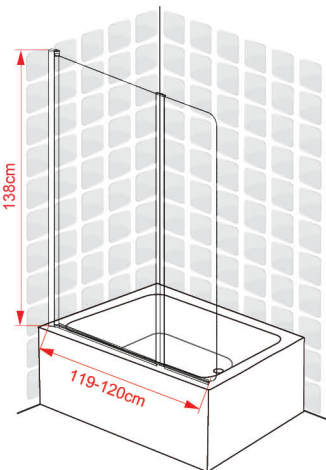

CUBA

PARE-BAIGNOIRE PIVOTANT 2 VOILETS
119-120 X 138 CM

CUBA

PARE-BAIGNOIRE PIVOTANT 2 VOILETS 119-120 X 138 CM

- Pare-baignoire pivotant 2 volets
- Dimensions: 119-120 x 138 cm
- Profilés et pivots en aluminium chromé, ajustable 10 mm
- Verre trempé 4 mm, transparent, réversible

1401755

FABRIQUE EN RPC
Notice de montage à l'intérieur

Importé par SAMSE - Rue Jacqueline Auriol - 38590 Brézins

1401755