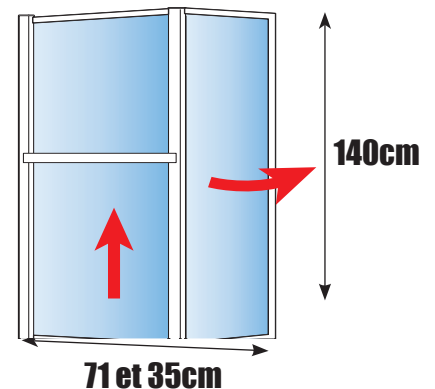

Le produit indispensable :