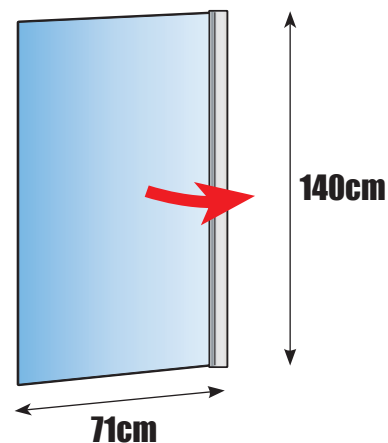

Le produit indispensable :