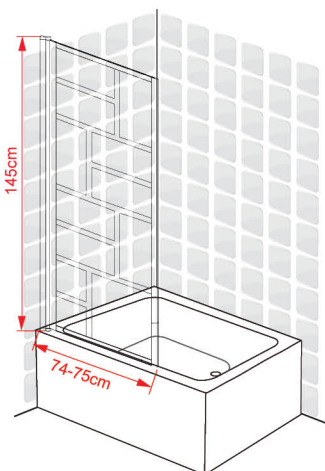

INDUS

PARE-BAIGNOIRE PIVOTANT 1 VOLET 74-75 X 145 CM

INDUS

PARE-BAIGNOIRE PIVOTANT 1 VOLET
74-75 X 145 CM

- Pare-baignoire pivotant
- Dimensions: 74-75 x 145 cm
- Profilés et pivot en aluminium noir mat, ajustable 10 mm
- Verre trempé 5 mm, réversible, anticalcaire sur 1 face

1401757

FABRIQUE EN RPC
Notice de montage à l'intérieur

Importé par SAMSE - Rue Jacqueline Auriol - 38590 Brézins

1401757