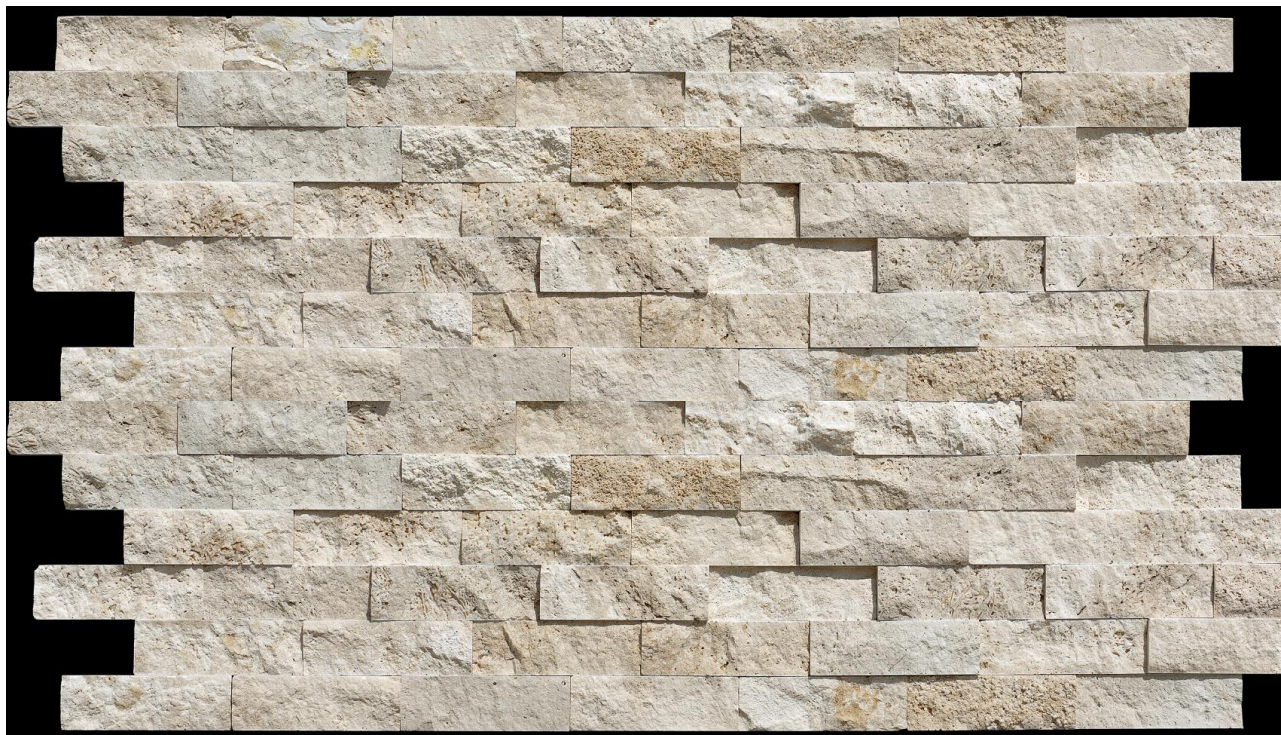

# NATIMUR CLASSIC TRAVERTIN

|                        |  |
|------------------------|--|
| Référence              | 501057   |
| EAN CODE               | 5945763006065  |
| Description            | Plaquette de parement en pierre naturelle                          |
| Matière                | Pierre naturelle – usage intérieur et extérieur                    |
| Couleur                |  |
| Quantité par colis     | 0,48 m <sup>2</sup><br>64 pièces de L.15 x H.5 cm - épaisseur 2 cm |
| Palette de             | 48 colis   |
| Nomenclature douanière | 25151200   |
| Origine                | Turquie  |