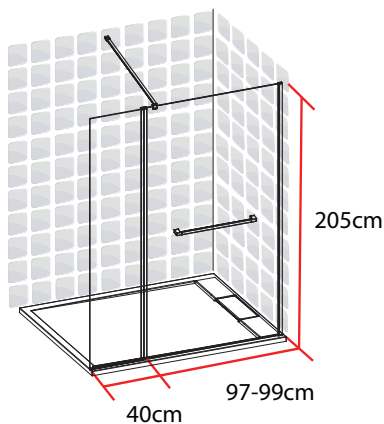

HAWAI

PAROI DE DOUCHE A L'ITALIENNE

90+40 X 205 CM

HAWAI
PAROI DE DOUCHE A L'ITALIENNE
90+40 X 205 CM

- Profilés en aluminium chromé
- Verre trempé transparent
- Barre de fixation de 100 cm chromée
- Avec porte serviette chromée

1278251

FABRIQUE EN RPC
Notice de montage à l'intérieur

Importé par SAMSE - Rue Jacqueline Auriol - 38590 Brézins

1278251

HAWAI

PAROI DE DOUCHE A L'ITALIENNE

100+40 X 205 CM

HAWAI
PAROI DE DOUCHE A L'ITALIENNE
100+40 X 205 CM

- Profilés en aluminium chromé
- Verre trempé transparent
- Barre de fixation de 100 cm chromée
- Avec porte serviette chromé

1278252

FABRIQUE EN RPC
Notice de montage à l'intérieur

Importé par SAMSE - Rue Jacqueline Auriol - 38590 Brézins

1278252

HAWAI

PAROI DE DOUCHE A L'ITALIENNE

120+40 X 205 CM

HAWAI
PAROI DE DOUCHE A L'ITALIENNE
120+40 X 205 CM

- Profilés en aluminium chromé
- Verre trempé transparent
- Barre de fixation de 100 cm chromée
- Avec porte serviette chromé