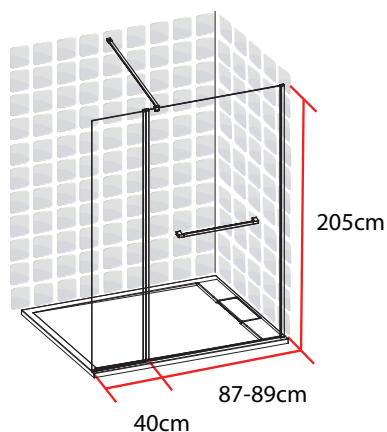

HAWAI

PAROI DE DOUCHE A L'ITALIENNE

90+40 X 205 CM

HAWAI
PAROI DE DOUCHE A L'ITALIENNE
90+40 X 205 CM

- Profilés en aluminium chromé
- Verre trempé transparent
- Barre de fixation de 100 cm chromée
- Avec porte serviette chromée

1278251

FABRIQUE EN RPC
Notice de montage à l'intérieur

Importé par SAMSE - Rue Jacqueline Auriol - 38590 Brézins

1278251

HAWAI

PAROI DE DOUCHE A L'ITALIENNE

100+40 X 205 CM

HAWAI
PAROI DE DOUCHE A L'ITALIENNE
100+40 X 205 CM

- Profilés en aluminium chromé
- Verre trempé transparent
- Barre de fixation de 100 cm chromée
- Avec porte serviette chromé

1278252

FABRIQUE EN RPC
Notice de montage à l'intérieur

Importé par SAMSE - Rue Jacqueline Auriol - 38590 Brézins

1278252

HAWAI

PAROI DE DOUCHE A L'ITALIENNE

120+40 X 205 CM

HAWAI
PAROI DE DOUCHE A L'ITALIENNE
120+40 X 205 CM

- Profilés en aluminium chromé
- Verre trempé transparent
- Barre de fixation de 100 cm chromée
- Avec porte serviette chromé