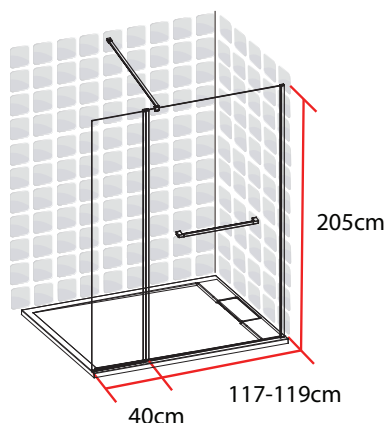

HAWAI

PAROI DE DOUCHE A L'ITALIENNE

90+40 X 205 CM

HAWAI
PAROI DE DOUCHE A L'ITALIENNE
90+40 X 205 CM

- Profilés en aluminium chromé
- Verre trempé transparent
- Barre de fixation de 100 cm chromée
- Avec porte serviette chromée

- Profilés en aluminium chromé
- Verre trempé transparent
- Barre de fixation de 100 cm chromée
- Avec porte serviette chromé

1278252

FABRIQUE EN RPC
Notice de montage à l'intérieur

Importé par SAMSE - Rue Jacqueline Auriol - 38590 Brézins

1278252

HAWAI

PAROI DE DOUCHE A L'ITALIENNE

120+40 X 205 CM

HAWAI
PAROI DE DOUCHE A L'ITALIENNE
120+40 X 205 CM

- Profilés en aluminium chromé
- Verre trempé transparent
- Barre de fixation de 100 cm chromée
- Avec porte serviette chromé