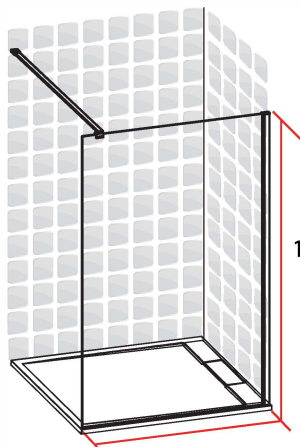

BALI

PAROI DE DOUCHE A L'ITALIENNE 80 X 195 CM

BALI
PAROI DE DOUCHE A L'ITALIENNE
80 X 195 CM

- Profilés en aluminium chromé
- Verre trempé sérigraphié
- Barre de fixation de 100 cm chromée

1278162

FABRIQUE EN RPC
Notice de montage à l'intérieur

1278164

88-89.5cm

FABRIQUE EN RPC
Notice de montage à l'intérieur

Importé par SAMSE - Rue Jacqueline Auriol - 38590 Brézins

1278164

7 008412 781640

BALI
PAROI DE DOUCHE A L'ITALIENNE
100 X 195 CM

- Profilés en aluminium chromé
- Verre trempé sérigraphié
- Barre de fixation de 100 cm chromée

1278166

FABRIQUE EN RPC
Notice de montage à l'intérieur

Importé par SAMSE - Rue Jacqueline Auriol - 38590 Brézins

1278166

7 008412 781664

BALI

PAROI DE DOUCHE A L'ITALIENNE 120 X 195 CM

BALI
PAROI DE DOUCHE A L'ITALIENNE
120 X 195 CM

- Profilés en aluminium chromé
- Verre trempé sérigraphié
- Barre de fixation de 100 cm chromée

1278168

FABRIQUE EN RPC
Notice de montage à l'intérieur

Importé par SAMSE - Rue Jacqueline Auriol - 38590 Brézins