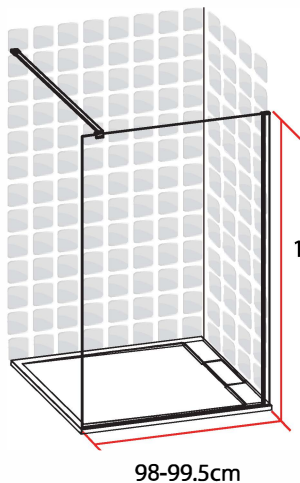

BALI

PAROI DE DOUCHE A L'ITALIENNE 80 X 195 CM

BALI
PAROI DE DOUCHE A L'ITALIENNE
80 X 195 CM

- Profilés en aluminium chromé
- Verre trempé sérigraphié
- Barre de fixation de 100 cm chromée

1278162

FABRIQUE EN RPC
Notice de montage à l'intérieur

Importé par SAMSE - Rue Jacqueline Auriol - 38590 Brézins

1278162

7 008412 781626

BALI
PAROI DE DOUCHE A L'ITALIENNE
90 X 195 CM

- Profilés en aluminium chromé
- Verre trempé sérigraphié
- Barre de fixation de 100 cm chromée

1278164

88-89.5cm

FABRIQUE EN RPC
Notice de montage à l'intérieur

Importé par SAMSE - Rue Jacqueline Auriol - 38590 Brézins

1278164

7 008412 781640

BALI
PAROI DE DOUCHE A L'ITALIENNE
100 X 195 CM

- Profilés en aluminium chromé
- Verre trempé sérigraphié
- Barre de fixation de 100 cm chromée

1278166

FABRIQUE EN RPC
Notice de montage à l'intérieur

Importé par SAMSE - Rue Jacqueline Auriol - 38590 Brézins

1278166

7 008412 781664

BALI

PAROI DE DOUCHE A L'ITALIENNE 120 X 195 CM

BALI
PAROI DE DOUCHE A L'ITALIENNE
120 X 195 CM