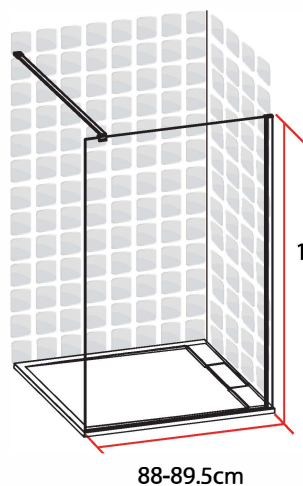

BALI

PAROI DE DOUCHE A L'ITALIENNE 80 X 195 CM

BALI
PAROI DE DOUCHE A L'ITALIENNE
80 X 195 CM

- Profilés en aluminium chromé
- Verre trempé sérigraphié
- Barre de fixation de 100 cm chromée

1278162

FABRIQUE EN RPC
Notice de montage à l'intérieur

Importé par SAMSE - Rue Jacqueline Auriol - 38590 Brézins

1278162

7 008412 781626

BALI
PAROI DE DOUCHE A L'ITALIENNE
90 X 195 CM

- Profilés en aluminium chromé
- Verre trempé sérigraphié
- Barre de fixation de 100 cm chromée

1278164

88-89.5cm

FABRIQUE EN RPC
Notice de montage à l'intérieur

Importé par SAMSE - Rue Jacqueline Auriol - 38590 Brézins

1278164

7 008412 781640

BALI
PAROI DE DOUCHE A L'ITALIENNE
100 X 195 CM

- Profilés en aluminium chromé
- Verre trempé sérigraphié
- Barre de fixation de 100 cm chromée

1278166

FABRIQUE EN RPC
Notice de montage à l'intérieur

Importé par SAMSE - Rue Jacqueline Auriol - 38590 Brézins

1278166

7 008412 781664

BALI

PAROI DE DOUCHE A L'ITALIENNE 120 X 195 CM

BALI
PAROI DE DOUCHE A L'ITALIENNE
120 X 195 CM