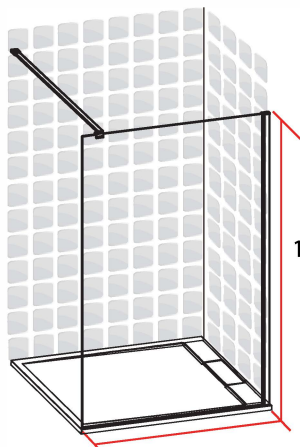

BALI

PAROI DE DOUCHE A L'ITALIENNE 80 X 195 CM

BALI
PAROI DE DOUCHE A L'ITALIENNE
80 X 195 CM

- Profilés en aluminium chromé
- Verre trempé sérigraphié
- Barre de fixation de 100 cm chromée

1278162

FABRIQUE EN RPC
Notice de montage à l'intérieur

Importé par SAMSE - Rue Jacqueline Auriol - 38590 Brézins

1278162

7 008412 781626

BALI
PAROI DE DOUCHE A L'ITALIENNE
90 X 195 CM

- Profilés en aluminium chromé
- Verre trempé sérigraphié
- Barre de fixation de 100 cm chromée

1278164

88-89.5cm

FABRIQUE EN RPC
Notice de montage à l'intérieur

Importé par SAMSE - Rue Jacqueline Auriol - 38590 Brézins

1278164

7 008412 781640

BALI
PAROI DE DOUCHE A L'ITALIENNE
100 X 195 CM

- Profilés en aluminium chromé
- Verre trempé sérigraphié
- Barre de fixation de 100 cm chromée

- Profilés en aluminium chromé
- Verre trempé sérigraphié
- Barre de fixation de 100 cm chromée

1278168

FABRIQUE EN RPC
Notice de montage à l'intérieur

Importé par SAMSE - Rue Jacqueline Auriol - 38590 Brézins