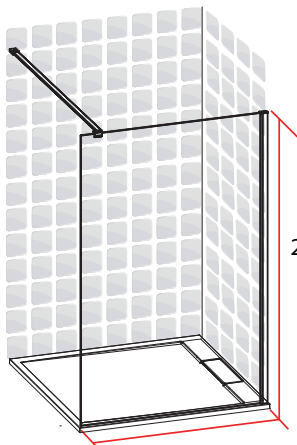

HAWAI
PAROI DE DOUCHE A L'ITALIENNE
130 X 205 CM

- Profilés en aluminium chromé
- Verre trempé transparent
- Barre de fixation de 100 cm chromée

1278247

FABRIQUE EN RPC
Notice de montage à l'intérieur

Importé par SAMSE - Rue Jacqueline Auriol - 38590 Brézins

1278247

HAWAI

PAROI DE DOUCHE A L'ITALIENNE

140 X 205 CM

HAWAI
PAROI DE DOUCHE A L'ITALIENNE
140 X 205 CM

205cm

137-139cm

- Profilés en aluminium chromé
- Verre trempé transparent
- Barre de fixation de 100 cm chromée