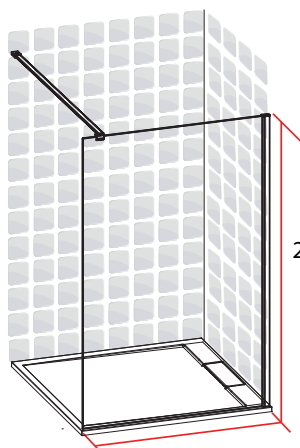

HAWAI

PAROI DE DOUCHE A L'ITALIENNE 70 X 205 CM

HAWAI
PAROI DE DOUCHE A L'ITALIENNE
70 X 205 CM

- Profilés en aluminium chromé
- Verre trempé transparent
- Barre de fixation de 100 cm chromée

1278235

FABRIQUE EN RPC
Notice de montage à l'intérieur

Importé par SAMSE - Rue Jacqueline Auriol - 38590 Brézins

1278235

HAWAI

PAROI DE DOUCHE A L'ITALIENNE

80 X 205 CM

HAWAI
PAROI DE DOUCHE A L'ITALIENNE
80 X 205 CM

- Profilés en aluminium chromé
- Verre trempé transparent
- Barre de fixation de 100 cm chromée

1278237

77-79cm

FABRIQUE EN RPC
Notice de montage à l'intérieur

Importé par SAMSE - Rue Jacqueline Auriol - 38590 Brézins

1278237

7 008412 782371

HAWAI

PAROI DE DOUCHE A L'ITALIENNE

90 X 205 CM

HAWAI
PAROI DE DOUCHE A L'ITALIENNE
90 X 205 CM

- Profilés en aluminium chromé
- Verre trempé transparent
- Barre de fixation de 100 cm chromée

1278239

FABRIQUE EN RPC
Notice de montage à l'intérieur