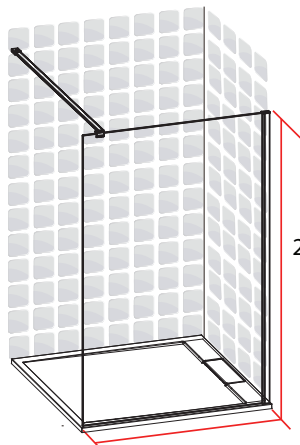

HAWAI

PAROI DE DOUCHE A L'ITALIENNE 70 X 205 CM

HAWAI
PAROI DE DOUCHE A L'ITALIENNE
70 X 205 CM

- Profilés en aluminium chromé
- Verre trempé transparent
- Barre de fixation de 100 cm chromée

1278235

FABRIQUE EN RPC
Notice de montage à l'intérieur

Importé par SAMSE - Rue Jacqueline Auriol - 38590 Brézins

1278235

HAWAI

PAROI DE DOUCHE A L'ITALIENNE

80 X 205 CM

HAWAI
PAROI DE DOUCHE A L'ITALIENNE
80 X 205 CM

- Profilés en aluminium chromé
- Verre trempé transparent
- Barre de fixation de 100 cm chromée

1278237

77-79cm

FABRIQUE EN RPC
Notice de montage à l'intérieur

Importé par SAMSE - Rue Jacqueline Auriol - 38590 Brézins

1278237

7 008412 782371

HAWAI

PAROI DE DOUCHE A L'ITALIENNE

90 X 205 CM

HAWAI
PAROI DE DOUCHE A L'ITALIENNE
90 X 205 CM

- Profilés en aluminium chromé
- Verre trempé transparent
- Barre de fixation de 100 cm chromée

1278239

FABRIQUE EN RPC
Notice de montage à l'intérieur