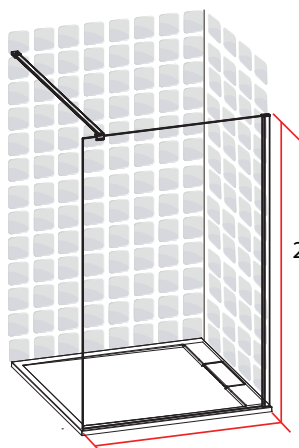

90 X 205 CM

HAWAI
PAROI DE DOUCHE A L'ITALIENNE
90 X 205 CM

- Profilés en aluminium chromé
- Verre trempé transparent
- Barre de fixation de 100 cm chromée

1278239

FABRIQUE EN RPC
Notice de montage à l'intérieur

Importé par SAMSE - Rue Jacqueline Auriol - 38590 Brézins

1278239

HAWAI

PAROI DE DOUCHE A L'ITALIENNE

100 X 205 CM

HAWAI
PAROI DE DOUCHE A L'ITALIENNE
100 X 205 CM

- Profilés en aluminium chromé
- Verre trempé transparent
- Barre de fixation de 100 cm chromée

1278241

FABRIQUE EN RPC
Notice de montage à l'intérieur

Importé par SAMSE - Rue Jacqueline Auriol - 38590 Brézins

1278241

HAWAI

PAROI DE DOUCHE A L'ITALIENNE

110 X 205 CM

HAWAI
PAROI DE DOUCHE A L'ITALIENNE
110 X 205 CM