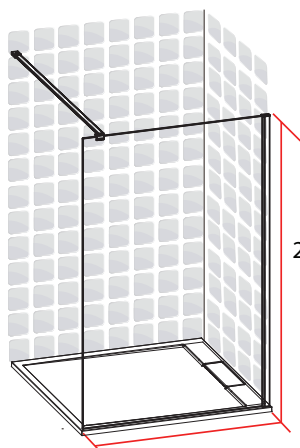

90 X 205 CM

HAWAI
PAROI DE DOUCHE A L'ITALIENNE
90 X 205 CM

- Profilés en aluminium chromé
- Verre trempé transparent
- Barre de fixation de 100 cm chromée

1278239

FABRIQUE EN RPC
Notice de montage à l'intérieur

Importé par SAMSE - Rue Jacqueline Auriol - 38590 Brézins

1278239

HAWAI

PAROI DE DOUCHE A L'ITALIENNE

100 X 205 CM

HAWAI
PAROI DE DOUCHE A L'ITALIENNE
100 X 205 CM

- Profilés en aluminium chromé
- Verre trempé transparent
- Barre de fixation de 100 cm chromée

1278241

FABRIQUE EN RPC
Notice de montage à l'intérieur

Importé par SAMSE - Rue Jacqueline Auriol - 38590 Brézins

1278241

HAWAI

PAROI DE DOUCHE A L'ITALIENNE

110 X 205 CM

HAWAI
PAROI DE DOUCHE A L'ITALIENNE
110 X 205 CM

1278243

HAWAI

PAROI DE DOUCHE A L'ITALIENNE

120 X 205 CM

HAWAI
PAROI DE DOUCHE A L'ITALIENNE
120 X 205 CM

- Profilés en aluminium chromé
- Verre trempé transparent
- Barre de fixation de 100 cm chromée

1278245