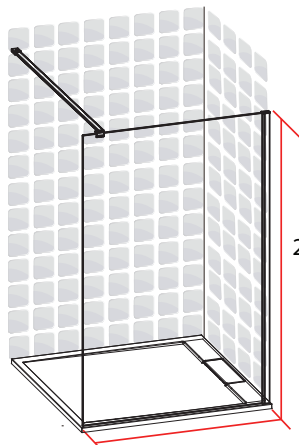

1278243

HAWAI

PAROI DE DOUCHE A L'ITALIENNE

120 X 205 CM

HAWAI
PAROI DE DOUCHE A L'ITALIENNE
120 X 205 CM

- Profilés en aluminium chromé
- Verre trempé transparent
- Barre de fixation de 100 cm chromée

1278245

117-119cm

FABRIQUE EN RPC
Notice de montage à l'intérieur

Importé par SAMSE - Rue Jacqueline Auriol - 38590 Brézins

1278245

7 008412 782456

HAWAI

PAROI DE DOUCHE A L'ITALIENNE

130 X 205 CM

HAWAI
PAROI DE DOUCHE A L'ITALIENNE
130 X 205 CM

- Profilés en aluminium chromé
- Verre trempé transparent
- Barre de fixation de 100 cm chromée

1278247

FABRIQUE EN RPC
Notice de montage à l'intérieur

Importé par SAMSE - Rue Jacqueline Auriol - 38590 Brézins

1278247

HAWAI

PAROI DE DOUCHE A L'ITALIENNE

140 X 205 CM

HAWAI
PAROI DE DOUCHE A L'ITALIENNE
140 X 205 CM

205cm

137-139cm

- Profilés en aluminium chromé
- Verre trempé transparent
- Barre de fixation de 100 cm chromée