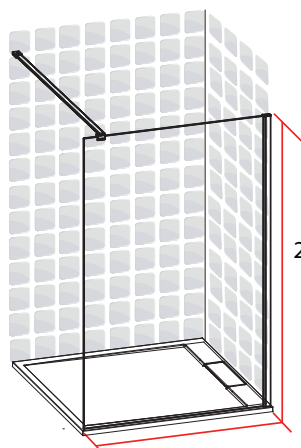

HAWAI

PAROI DE DOUCHE A L'ITALIENNE 70 X 205 CM

HAWAI
PAROI DE DOUCHE A L'ITALIENNE
70 X 205 CM

- Profilés en aluminium chromé
- Verre trempé transparent
- Barre de fixation de 100 cm chromée

1278235

FABRIQUE EN RPC
Notice de montage à l'intérieur

Importé par SAMSE - Rue Jacqueline Auriol - 38590 Brézins

1278235

HAWAI

PAROI DE DOUCHE A L'ITALIENNE

80 X 205 CM

HAWAI
PAROI DE DOUCHE A L'ITALIENNE
80 X 205 CM

- Profilés en aluminium chromé
- Verre trempé transparent
- Barre de fixation de 100 cm chromée

90 X 205 CM

HAWAI
PAROI DE DOUCHE A L'ITALIENNE
90 X 205 CM

- Profilés en aluminium chromé
- Verre trempé transparent
- Barre de fixation de 100 cm chromée

1278239

FABRIQUE EN RPC
Notice de montage à l'intérieur

1278243

HAWAI

PAROI DE DOUCHE A L'ITALIENNE

120 X 205 CM

HAWAI
PAROI DE DOUCHE A L'ITALIENNE
120 X 205 CM

- Profilés en aluminium chromé
- Verre trempé transparent
- Barre de fixation de 100 cm chromée

1278245