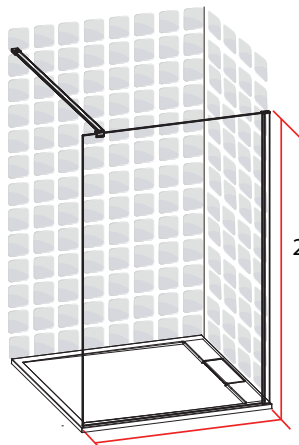

1278243

HAWAI

PAROI DE DOUCHE A L'ITALIENNE

120 X 205 CM

HAWAI
PAROI DE DOUCHE A L'ITALIENNE
120 X 205 CM

- Profilés en aluminium chromé
- Verre trempé transparent
- Barre de fixation de 100 cm chromée

1278245

117-119cm

FABRIQUE EN RPC
Notice de montage à l'intérieur

Importé par SAMSE - Rue Jacqueline Auriol - 38590 Brézins

1278245

7 008412 782456

HAWAI

PAROI DE DOUCHE A L'ITALIENNE

130 X 205 CM

HAWAI
PAROI DE DOUCHE A L'ITALIENNE
130 X 205 CM

- Profilés en aluminium chromé
- Verre trempé transparent
- Barre de fixation de 100 cm chromée

1278247

FABRIQUE EN RPC
Notice de montage à l'intérieur

Importé par SAMSE - Rue Jacqueline Auriol - 38590 Brézins