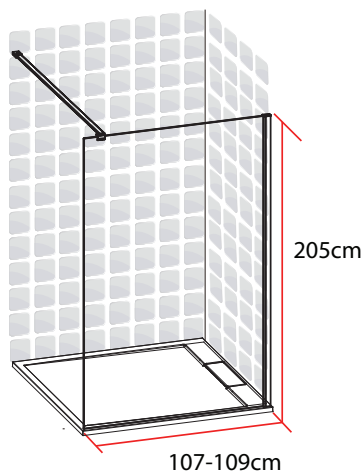

HAWAI
PAROI DE DOUCHE A L'ITALIENNE
100 X 205 CM

- Profilés en aluminium chromé
- Verre trempé fumé sérigraphié effet dépoli
- Barre de fixation de 100 cm chromée

1278242

1278242

FABRIQUE EN RPC
Notice de montage à l'intérieur

Importé par SAMSE - Rue Jacqueline Auriol - 38590 Brézins

7 008412 782425

HAWAI

PAROI DE DOUCHE A L'ITALIENNE

110 X 205 CM

HAWAI
PAROI DE DOUCHE A L'ITALIENNE
110 X 205 CM

- Profilés en aluminium chromé
- Verre trempé fumé sérigraphié effet dépoli
- Barre de fixation de 100 cm chromée

1278244

FABRIQUE EN RPC
Notice de montage à l'intérieur

Importé par SAMSE - Rue Jacqueline Auriol - 38590 Brézins

1278244

HAWAI

PAROI DE DOUCHE A L'ITALIENNE

120 X 205 CM

HAWAI
PAROI DE DOUCHE A L'ITALIENNE
120 X 205 CM