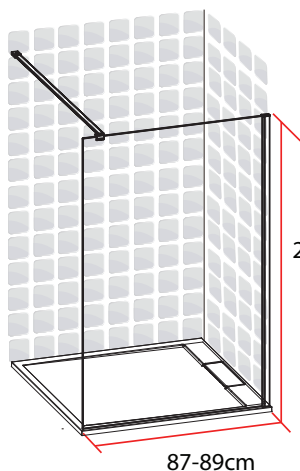

HAWAI

PAROI DE DOUCHE A L'ITALIENNE 70 X 205 CM

HAWAI
PAROI DE DOUCHE A L'ITALIENNE
70 X 205 CM

- Profilés en aluminium chromé
- Verre trempé fumé sérigraphié effet dépoli
- Barre de fixation de 100 cm chromée

1278238

7 008412 782388

HAWAI

PAROI DE DOUCHE A L'ITALIENNE

90 X 205 CM

HAWAI
PAROI DE DOUCHE A L'ITALIENNE
90 X 205 CM

- Profilés en aluminium chromé
- Verre trempé fumé sérigraphié effet dépoli
- Barre de fixation de 100 cm chromée

1278240

FABRIQUE EN RPC
Notice de montage à l'intérieur

Importé par SAMSE - Rue Jacqueline Auriol - 38590 Brézins

1278240

7 008412 782401

HAWAI

PAROI DE DOUCHE A L'ITALIENNE

100 X 205 CM

HAWAI
PAROI DE DOUCHE A L'ITALIENNE
100 X 205 CM

- Profilés en aluminium chromé
- Verre trempé fumé sérigraphié effet dépoli
- Barre de fixation de 100 cm chromée

1278242

1278242

FABRIQUE EN RPC
Notice de montage à l'intérieur