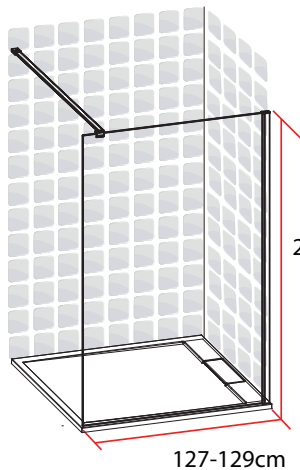

1278244

FABRIQUE EN RPC
Notice de montage à l'intérieur

Importé par SAMSE - Rue Jacqueline Auriol - 38590 Brézins

1278244

HAWAI

PAROI DE DOUCHE A L'ITALIENNE

120 X 205 CM

HAWAI
PAROI DE DOUCHE A L'ITALIENNE
120 X 205 CM

HAWAI

PAROI DE DOUCHE A L'ITALIENNE

130 X 205 CM

HAWAI
PAROI DE DOUCHE A L'ITALIENNE
130 X 205 CM

- Profilés en aluminium chromé
- Verre trempé fumé sérigraphié effet dépoli
- Barre de fixation de 100 cm chromée