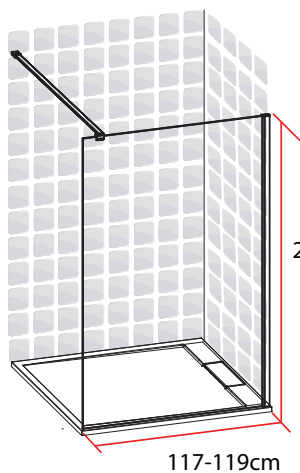

Importé par SAMSE - Rue Jacqueline Auriol - 38590 Brézins

7 008412 782425

HAWAI

PAROI DE DOUCHE A L'ITALIENNE

110 X 205 CM

HAWAI
PAROI DE DOUCHE A L'ITALIENNE
110 X 205 CM

- Profilés en aluminium chromé
- Verre trempé fumé sérigraphié effet dépoli
- Barre de fixation de 100 cm chromée

1278244

FABRIQUE EN RPC
Notice de montage à l'intérieur

Importé par SAMSE - Rue Jacqueline Auriol - 38590 Brézins

1278244

HAWAI

PAROI DE DOUCHE A L'ITALIENNE

120 X 205 CM

HAWAI
PAROI DE DOUCHE A L'ITALIENNE
120 X 205 CM

HAWAI

PAROI DE DOUCHE A L'ITALIENNE

130 X 205 CM

HAWAI
PAROI DE DOUCHE A L'ITALIENNE
130 X 205 CM

- Profilés en aluminium chromé
- Verre trempé fumé sérigraphié effet dépoli
- Barre de fixation de 100 cm chromée