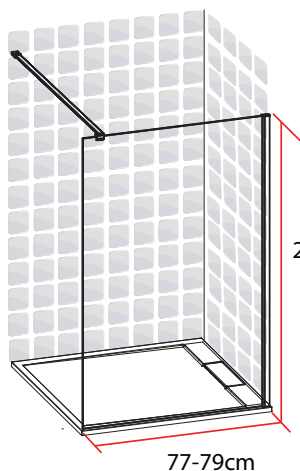

HAWAI

PAROI DE DOUCHE A L'ITALIENNE 70 X 205 CM

HAWAI
PAROI DE DOUCHE A L'ITALIENNE
70 X 205 CM

- Profilés en aluminium chromé
- Verre trempé fumé sérigraphié effet dépoli
- Barre de fixation de 100 cm chromée

1278236

1278236

FABRIQUE EN RPC
Notice de montage à l'intérieur

Importé par SAMSE - Rue Jacqueline Auriol - 38590 Brézins

HAWAI

PAROI DE DOUCHE A L'ITALIENNE

80 X 205 CM

HAWAI
PAROI DE DOUCHE A L'ITALIENNE
80 X 205 CM

- Profilés en aluminium chromé
- Verre trempé fumé sérigraphié effet dépoli
- Barre de fixation de 100 cm chromée

1278238

FABRIQUE EN RPC
Notice de montage à l'intérieur

Importé par SAMSE - Rue Jacqueline Auriol - 38590 Brézins

1278238

7 008412 782388

HAWAI

PAROI DE DOUCHE A L'ITALIENNE

90 X 205 CM

HAWAI
PAROI DE DOUCHE A L'ITALIENNE
90 X 205 CM

- Profilés en aluminium chromé
- Verre trempé fumé sérigraphié effet dépoli
- Barre de fixation de 100 cm chromée