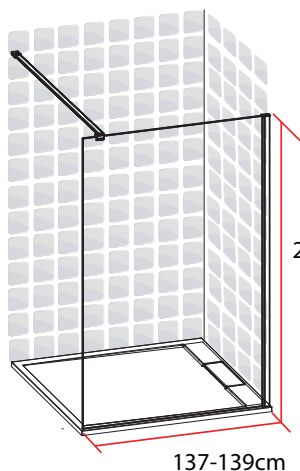

HAWAI

PAROI DE DOUCHE A L'ITALIENNE

130 X 205 CM

HAWAI
PAROI DE DOUCHE A L'ITALIENNE
130 X 205 CM

- Profilés en aluminium chromé
- Verre trempé fumé sérigraphié effet dépoli
- Barre de fixation de 100 cm chromée

1278248

FABRIQUE EN RPC
Notice de montage à l'intérieur

Importé par SAMSE - Rue Jacqueline Auriol - 38590 Brézins

1278248

7 008412 782487

HAWAI

PAROI DE DOUCHE A L'ITALIENNE

140 X 205 CM

HAWAI
PAROI DE DOUCHE A L'ITALIENNE
140 X 205 CM

- Profilés en aluminium chromé
- Verre trempé fumé sérigraphié effet dépoli
- Barre de fixation de 100 cm chromée

1278250

1278250

FABRIQUE EN RPC
Notice de montage à l'intérieur