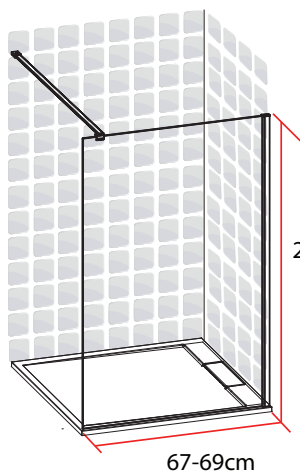

HAWAI

PAROI DE DOUCHE A L'ITALIENNE 70 X 205 CM

HAWAI
PAROI DE DOUCHE A L'ITALIENNE
70 X 205 CM

- Profilés en aluminium chromé
- Verre trempé fumé sérigraphié effet dépoli
- Barre de fixation de 100 cm chromée

1278236

1278236

FABRIQUE EN RPC
Notice de montage à l'intérieur

Importé par SAMSE - Rue Jacqueline Auriol - 38590 Brézins

HAWAI

PAROI DE DOUCHE A L'ITALIENNE

80 X 205 CM

HAWAI
PAROI DE DOUCHE A L'ITALIENNE
80 X 205 CM

- Profilés en aluminium chromé
- Verre trempé fumé sérigraphié effet dépoli
- Barre de fixation de 100 cm chromée

1278238

FABRIQUE EN RPC
Notice de montage à l'intérieur

Importé par SAMSE - Rue Jacqueline Auriol - 38590 Brézins

HAWAI

PAROI DE DOUCHE A L'ITALIENNE

130 X 205 CM

HAWAI
PAROI DE DOUCHE A L'ITALIENNE
130 X 205 CM

- Profilés en aluminium chromé
- Verre trempé fumé sérigraphié effet dépoli
- Barre de fixation de 100 cm chromée