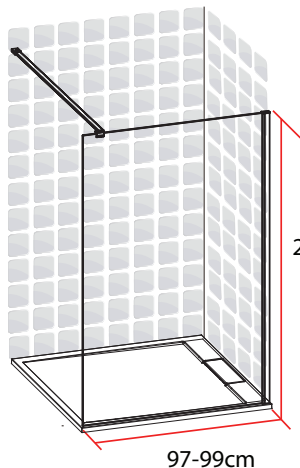

1278238

7 008412 782388

HAWAI

PAROI DE DOUCHE A L'ITALIENNE

90 X 205 CM

HAWAI
PAROI DE DOUCHE A L'ITALIENNE
90 X 205 CM

- Profilés en aluminium chromé
- Verre trempé fumé sérigraphié effet dépoli
- Barre de fixation de 100 cm chromée

1278240

FABRIQUE EN RPC
Notice de montage à l'intérieur

Importé par SAMSE - Rue Jacqueline Auriol - 38590 Brézins

1278240

7 008412 782401

HAWAI

PAROI DE DOUCHE A L'ITALIENNE

100 X 205 CM

HAWAI
PAROI DE DOUCHE A L'ITALIENNE
100 X 205 CM

- Profilés en aluminium chromé
- Verre trempé fumé sérigraphié effet dépoli
- Barre de fixation de 100 cm chromée

1278242

1278242

FABRIQUE EN RPC
Notice de montage à l'intérieur