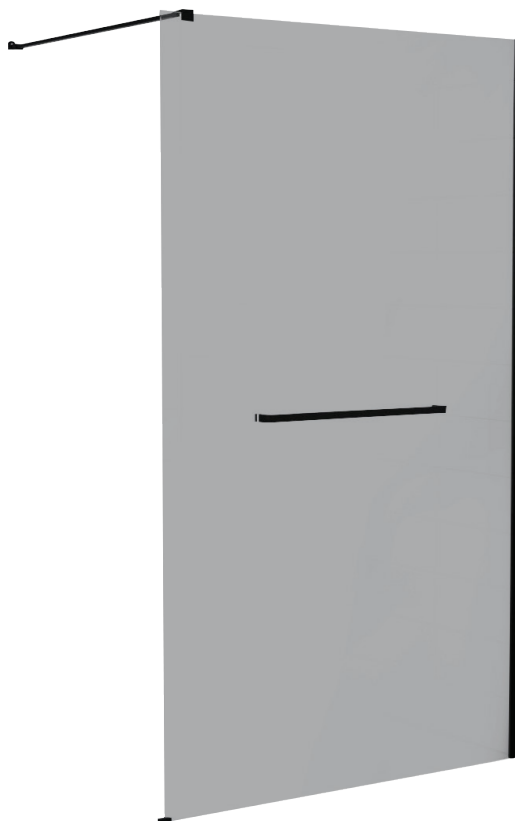

SICILIA
PAROI DE DOUCHE A L'ITALIENNE
80 X 205 CM

205cm

78-79.5cm

- Profilés en aluminium noir mat
- Verre trempé transparent
- Avec porte serviette, noir mat
- Barre de fixation de 100 cm en aluminium noir mat

1278171

FABRIQUE EN RPC
Notice de montage à l'intérieur

Importé par SAMSE - Rue Jacqueline Auriol - 38590 Brézins

1278171

SICILIA
PAROI DE DOUCHE A L'ITALIENNE
90 X 205 CM

205cm

88-89.5cm

- Profilés en aluminium noir mat
- Verre trempé transparent
- Avec porte serviette, noir mat
- Barre de fixation de 100 cm en aluminium noir mat

1278172

FABRIQUE EN RPC
Notice de montage à l'intérieur

Importé par SAMSE - Rue Jacqueline Auriol - 38590 Brézins

1278172

SICILIA
PAROI DE DOUCHE A L'ITALIENNE
100 X 205 CM

98-99.5cm

205cm

- Profilés en aluminium noir mat
- Verre trempé transparent
- Avec porte serviette, noir mat
- Barre de fixation de 100 cm en aluminium noir mat

1278232

FABRIQUE EN RPC
Notice de montage à l'intérieur

Importé par SAMSE - Rue Jacqueline Auriol - 38590 Brézins

1278232

SICILIA
PAROI DE DOUCHE A L'ITALIENNE
120 X 205 CM

205cm

118-119.5cm

- Profilés en aluminium noir mat
- Verre trempé transparent
- Avec porte serviette, noir mat
- Barre de fixation de 100 cm en aluminium noir mat