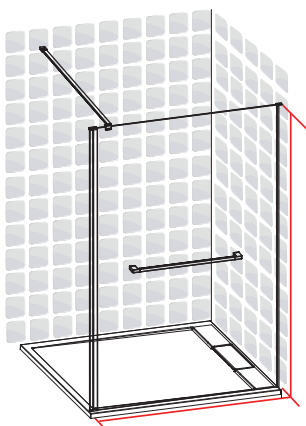

SICILIA
PAROI DE DOUCHE A L'ITALIENNE
80 X 205 CM

205cm

78-79.5cm

- Profilés en aluminium noir mat
- Verre trempé transparent
- Avec porte serviette, noir mat
- Barre de fixation de 100 cm en aluminium noir mat

1278171

FABRIQUE EN RPC
Notice de montage à l'intérieur

Importé par SAMSE - Rue Jacqueline Auriol - 38590 Brézins

1278171

SICILIA
PAROI DE DOUCHE A L'ITALIENNE
90 X 205 CM

205cm

88-89.5cm

- Profilés en aluminium noir mat
- Verre trempé transparent
- Avec porte serviette, noir mat
- Barre de fixation de 100 cm en aluminium noir mat

1278172

FABRIQUE EN RPC
Notice de montage à l'intérieur

Importé par SAMSE - Rue Jacqueline Auriol - 38590 Brézins

1278172

SICILIA
PAROI DE DOUCHE A L'ITALIENNE
100 X 205 CM

98-99.5cm

205cm

- Profilés en aluminium noir mat
- Verre trempé transparent
- Avec porte serviette, noir mat
- Barre de fixation de 100 cm en aluminium noir mat

1278232

FABRIQUE EN RPC
Notice de montage à l'intérieur

Importé par SAMSE - Rue Jacqueline Auriol - 38590 Brézins

1278232

SICILIA
PAROI DE DOUCHE A L'ITALIENNE
120 X 205 CM

205cm

118-119.5cm

- Profilés en aluminium noir mat
- Verre trempé transparent
- Avec porte serviette, noir mat
- Barre de fixation de 100 cm en aluminium noir mat