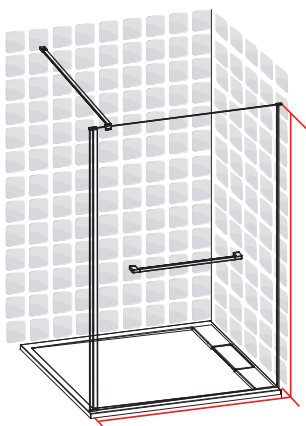

SICILIA
PAROI DE DOUCHE A L'ITALIENNE
80 X 205 CM

205cm

78-79.5cm

- Profilés en aluminium noir mat
- Verre trempé transparent
- Avec porte serviette, noir mat
- Barre de fixation de 100 cm en aluminium noir mat

1278171

FABRIQUE EN RPC
Notice de montage à l'intérieur

Importé par SAMSE - Rue Jacqueline Auriol - 38590 Brézins

1278171

SICILIA
PAROI DE DOUCHE A L'ITALIENNE
90 X 205 CM

205cm

88-89.5cm

- Profilés en aluminium noir mat
- Verre trempé transparent
- Avec porte serviette, noir mat
- Barre de fixation de 100 cm en aluminium noir mat

1278172

FABRIQUE EN RPC
Notice de montage à l'intérieur

Importé par SAMSE - Rue Jacqueline Auriol - 38590 Brézins

1278172

SICILIA
PAROI DE DOUCHE A L'ITALIENNE
100 X 205 CM

98-99.5cm

205cm

- Profilés en aluminium noir mat
- Verre trempé transparent
- Avec porte serviette, noir mat
- Barre de fixation de 100 cm en aluminium noir mat

1278232

FABRIQUE EN RPC
Notice de montage à l'intérieur

Importé par SAMSE - Rue Jacqueline Auriol - 38590 Brézins

1278232

SICILIA
PAROI DE DOUCHE A L'ITALIENNE
120 X 205 CM

205cm

118-119.5cm

- Profilés en aluminium noir mat
- Verre trempé transparent
- Avec porte serviette, noir mat
- Barre de fixation de 100 cm en aluminium noir mat