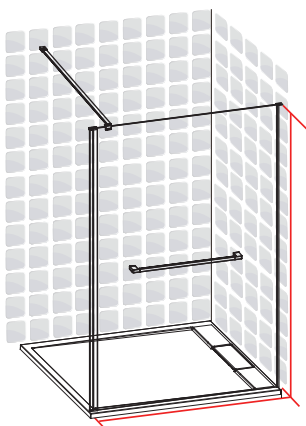

SICILIA
PAROI DE DOUCHE A L'ITALIENNE
80 X 205 CM

205cm

78-79.5cm

- Profilés en aluminium noir mat
- Verre trempé transparent
- Avec porte serviette, noir mat
- Barre de fixation de 100 cm en aluminium noir mat

1278171

FABRIQUE EN RPC
Notice de montage à l'intérieur

Importé par SAMSE - Rue Jacqueline Auriol - 38590 Brézins

1278171

SICILIA
PAROI DE DOUCHE A L'ITALIENNE
90 X 205 CM

205cm

88-89.5cm

- Profilés en aluminium noir mat
- Verre trempé transparent
- Avec porte serviette, noir mat
- Barre de fixation de 100 cm en aluminium noir mat

1278172

FABRIQUE EN RPC
Notice de montage à l'intérieur

Importé par SAMSE - Rue Jacqueline Auriol - 38590 Brézins

1278172

SICILIA
PAROI DE DOUCHE A L'ITALIENNE
100 X 205 CM

98-99.5cm

205cm

- Profilés en aluminium noir mat
- Verre trempé transparent
- Avec porte serviette, noir mat
- Barre de fixation de 100 cm en aluminium noir mat

1278232

FABRIQUE EN RPC
Notice de montage à l'intérieur

Importé par SAMSE - Rue Jacqueline Auriol - 38590 Brézins

1278232

SICILIA
PAROI DE DOUCHE A L'ITALIENNE
120 X 205 CM

205cm

118-119.5cm

- Profilés en aluminium noir mat
- Verre trempé transparent
- Avec porte serviette, noir mat
- Barre de fixation de 100 cm en aluminium noir mat