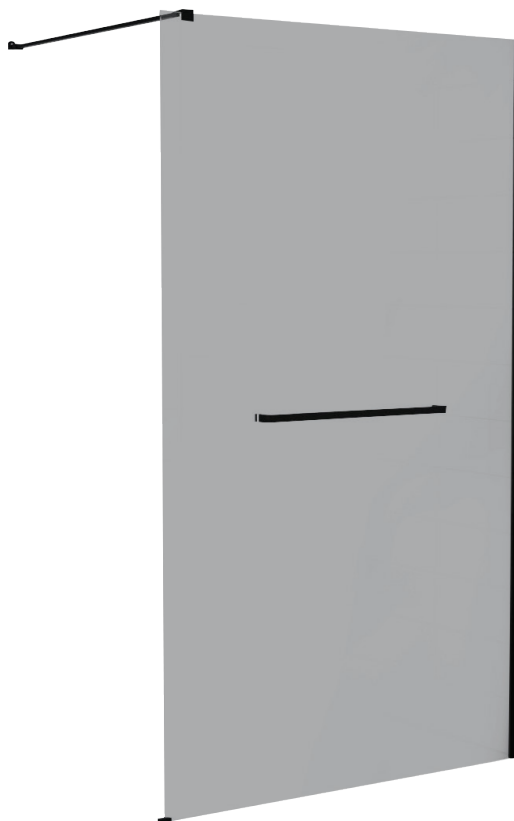

SICILIA
PAROI DE DOUCHE A L'ITALIENNE
80 X 205 CM

205cm

78-79.5cm

- Profilés en aluminium noir mat
- Verre trempé transparent
- Avec porte serviette, noir mat
- Barre de fixation de 100 cm en aluminium noir mat

1278171

FABRIQUE EN RPC
Notice de montage à l'intérieur

Importé par SAMSE - Rue Jacqueline Auriol - 38590 Brézins

1278171

SICILIA
PAROI DE DOUCHE A L'ITALIENNE
90 X 205 CM

205cm

88-89.5cm

- Profilés en aluminium noir mat
- Verre trempé transparent
- Avec porte serviette, noir mat
- Barre de fixation de 100 cm en aluminium noir mat

1278172

FABRIQUE EN RPC
Notice de montage à l'intérieur

Importé par SAMSE - Rue Jacqueline Auriol - 38590 Brézins

1278172

SICILIA
PAROI DE DOUCHE A L'ITALIENNE
100 X 205 CM

98-99.5cm

205cm

- Profilés en aluminium noir mat
- Verre trempé transparent
- Avec porte serviette, noir mat
- Barre de fixation de 100 cm en aluminium noir mat

1278232

FABRIQUE EN RPC
Notice de montage à l'intérieur

Importé par SAMSE - Rue Jacqueline Auriol - 38590 Brézins

1278232

SICILIA
PAROI DE DOUCHE A L'ITALIENNE
120 X 205 CM

205cm

118-119.5cm

- Profilés en aluminium noir mat
- Verre trempé transparent
- Avec porte serviette, noir mat
- Barre de fixation de 100 cm en aluminium noir mat