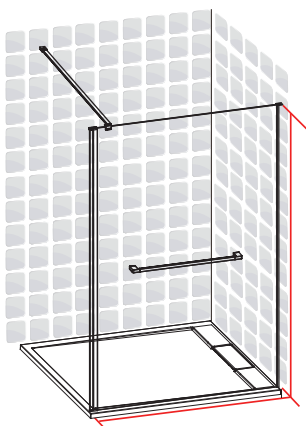

SICILIA
PAROI DE DOUCHE A L'ITALIENNE
80 X 205 CM

205cm

78-79.5cm

- Profilés en aluminium noir mat
- Verre trempé transparent
- Avec porte serviette, noir mat
- Barre de fixation de 100 cm en aluminium noir mat

1278171

FABRIQUE EN RPC
Notice de montage à l'intérieur

Importé par SAMSE - Rue Jacqueline Auriol - 38590 Brézins

1278171

SICILIA
PAROI DE DOUCHE A L'ITALIENNE
90 X 205 CM

205cm

88-89.5cm

- Profilés en aluminium noir mat
- Verre trempé transparent
- Avec porte serviette, noir mat
- Barre de fixation de 100 cm en aluminium noir mat

1278172

FABRIQUE EN RPC
Notice de montage à l'intérieur

Importé par SAMSE - Rue Jacqueline Auriol - 38590 Brézins

1278172

SICILIA
PAROI DE DOUCHE A L'ITALIENNE
100 X 205 CM

98-99.5cm

205cm

- Profilés en aluminium noir mat
- Verre trempé transparent
- Avec porte serviette, noir mat
- Barre de fixation de 100 cm en aluminium noir mat

1278232

FABRIQUE EN RPC
Notice de montage à l'intérieur

Importé par SAMSE - Rue Jacqueline Auriol - 38590 Brézins

1278232

SICILIA
PAROI DE DOUCHE A L'ITALIENNE
120 X 205 CM

205cm

118-119.5cm

- Profilés en aluminium noir mat
- Verre trempé transparent
- Avec porte serviette, noir mat
- Barre de fixation de 100 cm en aluminium noir mat