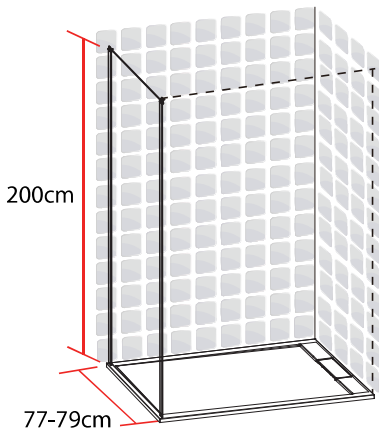

TAHITI
COTE FIXE
80 X 200 CM

- Profilés en aluminium blanc mat
- Verre trempé transparent

1278138

FABRIQUE EN RPC
Notice de montage à l'intérieur

Importé par SAMSE - Rue Jacqueline Auriol - 38590 Brézins

1278138

7 008412 781381

TAHITI
COTE FIXE
90 X 200 CM

- Profilés en aluminium blanc mat
- Verre trempé transparent

1278144

FABRIQUE EN RPC
Notice de montage à l'intérieur

Importé par SAMSE - Rue Jacqueline Auriol - 38590 Brézins

1278144

TAHITI

COTE FIXE

100 X 200 CM

TAHITI
COTE FIXE
100 X 200 CM

- Profilés en aluminium blanc mat
- Verre trempé transparent

1278149

FABRIQUE EN RPC
Notice de montage à l'intérieur