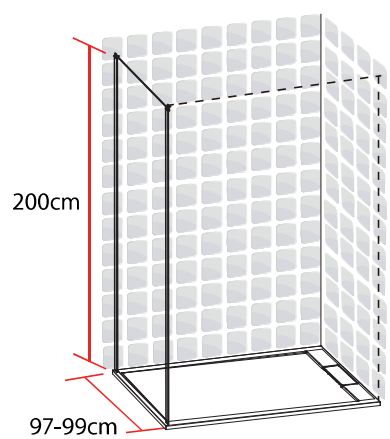

1278144

TAHITI

COTE FIXE

100 X 200 CM

TAHITI
COTE FIXE
100 X 200 CM

- Profilés en aluminium blanc mat
- Verre trempé transparent

1278149

FABRIQUE EN RPC
Notice de montage à l'intérieur