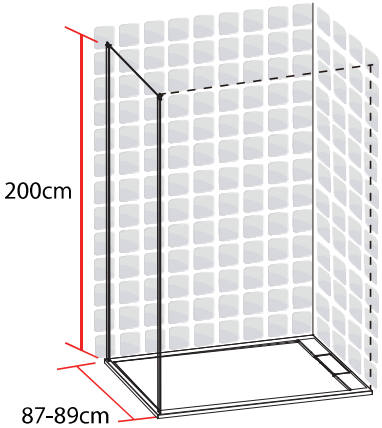

TAHITI
COTE FIXE
80 X 200 CM

- Profilés en aluminium blanc mat
- Verre trempé transparent

1278138

FABRIQUE EN RPC
Notice de montage à l'intérieur

Importé par SAMSE - Rue Jacqueline Auriol - 38590 Brézins

1278138

7 008412 781381

TAHITI
COTE FIXE
90 X 200 CM

- Profilés en aluminium blanc mat
- Verre trempé transparent

1278144

FABRIQUE EN RPC
Notice de montage à l'intérieur

Importé par SAMSE - Rue Jacqueline Auriol - 38590 Brézins

1278144

TAHITI

COTE FIXE

100 X 200 CM

TAHITI
COTE FIXE
100 X 200 CM

- Profilés en aluminium blanc mat
- Verre trempé transparent

1278149

FABRIQUE EN RPC
Notice de montage à l'intérieur