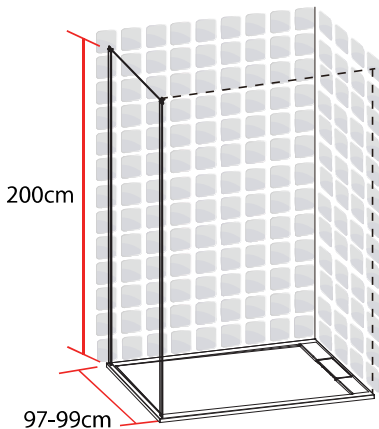

TAHITI
COTE FIXE
80 X 200 CM

- Profilés en aluminium chromé
- Verre trempé fumé

1278135

FABRIQUE EN RPC
Notice de montage à l'intérieur

Importé par SAMSE - Rue Jacqueline Auriol - 38590 Brézins

1278135

TAHITI
COTE FIXE
90 X 200 CM

- Profilés en aluminium chromé
- Verre trempé fumé

1278141

FABRIQUE EN RPC
Notice de montage à l'intérieur

Importé par SAMSE - Rue Jacqueline Auriol - 38590 Brézins

1278141

TAHITI
COTE FIXE
100 X 200 CM

- Profilés en aluminium chromé
- Verre trempé fumé