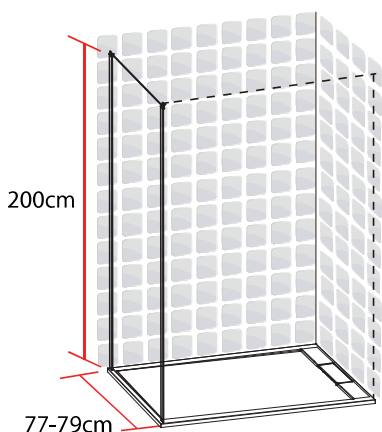

TAHITI
COTE FIXE
80 X 200 CM

- Profilés en aluminium chromé
- Verre trempé fumé

1278135

FABRIQUE EN RPC
Notice de montage à l'intérieur

Importé par SAMSE - Rue Jacqueline Auriol - 38590 Brézins

1278135

TAHITI
COTE FIXE
90 X 200 CM

- Profilés en aluminium chromé
- Verre trempé fumé

1278141

FABRIQUE EN RPC
Notice de montage à l'intérieur

Importé par SAMSE - Rue Jacqueline Auriol - 38590 Brézins

1278141

TAHITI
COTE FIXE
100 X 200 CM

- Profilés en aluminium chromé
- Verre trempé fumé