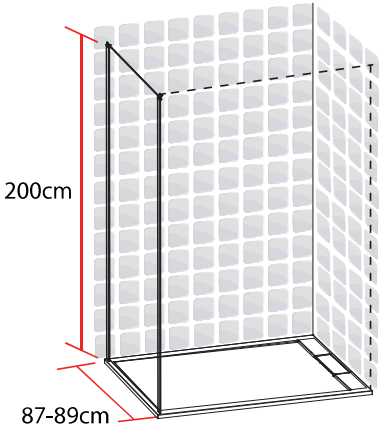

TAHITI
COTE FIXE
80 X 200 CM

- Profilés en aluminium chromé
- Verre trempé fumé

1278135

FABRIQUE EN RPC
Notice de montage à l'intérieur

Importé par SAMSE - Rue Jacqueline Auriol - 38590 Brézins

1278135

TAHITI
COTE FIXE
90 X 200 CM

- Profilés en aluminium chromé
- Verre trempé fumé

1278141

FABRIQUE EN RPC
Notice de montage à l'intérieur

Importé par SAMSE - Rue Jacqueline Auriol - 38590 Brézins

1278141

TAHITI
COTE FIXE
100 X 200 CM

- Profilés en aluminium chromé
- Verre trempé fumé