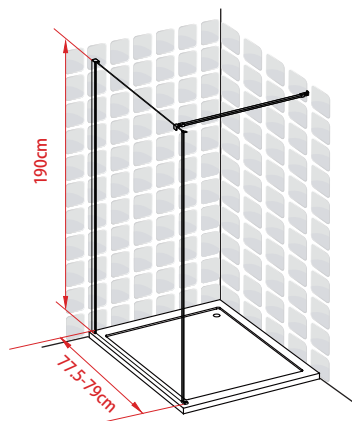

SEYCHELLES

COTE FIXE

80 X 190 CM

SEYCHELLES
COTE FIXE
80 X 190 CM

- Profilés en aluminium chromé
- Verre trempé transparent

1278010

1278010

FABRIQUE EN RPC
Notice de montage à l'intérieur

Importé par SAMSE - Rue Jacqueline Auriol - 38590 Brézins

7 008412 780100 >

SEYCHELLES

COTE FIXE

90 X 190 CM

SEYCHELLES
COTE FIXE
90 X 190 CM

- Profilés en aluminium chromé
- Verre trempé transparent

1278011

1278011

FABRIQUE EN RPC
Notice de montage à l'intérieur

Importé par SAMSE - Rue Jacqueline Auriol - 38590 Brézins

7 008412 780117 >

SEYCHELLES

COTE FIXE

100 X 190 CM

SEYCHELLES
COTE FIXE
100 X 190 CM