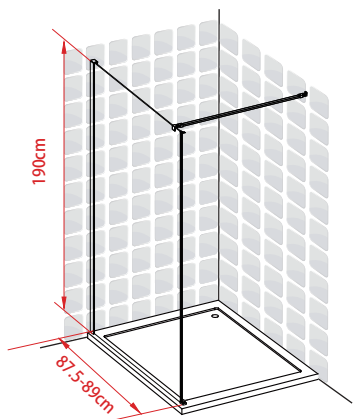

SEYCHELLES

COTE FIXE

80 X 190 CM

SEYCHELLES
COTE FIXE
80 X 190 CM

- Profilés en aluminium chromé
- Verre trempé transparent

1278010

1278010

FABRIQUE EN RPC
Notice de montage à l'intérieur

Importé par SAMSE - Rue Jacqueline Auriol - 38590 Brézins

7 008412 780100 >

SEYCHELLES

COTE FIXE

90 X 190 CM

SEYCHELLES
COTE FIXE
90 X 190 CM

- Profilés en aluminium chromé
- Verre trempé transparent

1278011

1278011

FABRIQUE EN RPC
Notice de montage à l'intérieur

Importé par SAMSE - Rue Jacqueline Auriol - 38590 Brézins

7 008412 780117 >

SEYCHELLES

COTE FIXE

100 X 190 CM

SEYCHELLES
COTE FIXE
100 X 190 CM