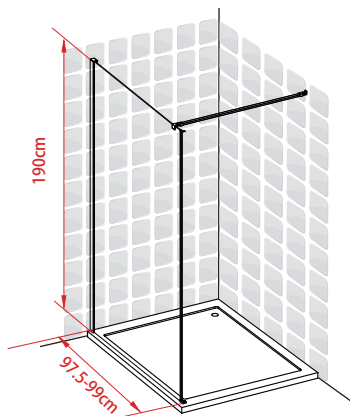

SEYCHELLES
COTE FIXE
100 X 190 CM

- Profilés en aluminium chromé
- Verre trempé transparent