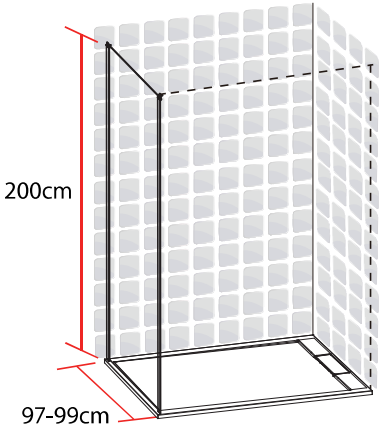

TAHITI  
COTE FIXE  
80 X 200 CM

- Profilés en aluminium chromé
- Verre trempé transparent

1278134

FABRIQUE EN RPC  
Notice de montage à l'intérieur

Importé par SAMSE - Rue Jacqueline Auriol - 38590 Brézins

1278134

TAHITI  
COTE FIXE  
90 X 200 CM

- Profilés en aluminium chromé
- Verre trempé transparent

1278140

FABRIQUE EN RPC  
Notice de montage à l'intérieur

Importé par SAMSE - Rue Jacqueline Auriol - 38590 Brézins

1278140

TAHITI  
COTE FIXE  
100 X 200 CM

- Profilés en aluminium chromé
- Verre trempé transparent

FABRIQUE EN RPC  
Notice de montage à l'intérieur

Importé par SAMSE - Rue Jacqueline Auriol - 38590 Brézins