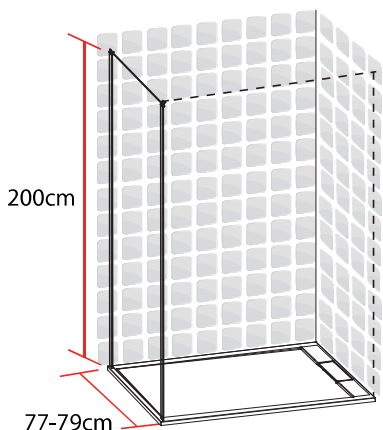

TAHITI  
COTE FIXE  
80 X 200 CM

- Profilés en aluminium chromé
- Verre trempé transparent

1278134

FABRIQUE EN RPC  
Notice de montage à l'intérieur

Importé par SAMSE - Rue Jacqueline Auriol - 38590 Brézins

1278134

TAHITI  
COTE FIXE  
90 X 200 CM

- Profilés en aluminium chromé
- Verre trempé transparent

1278140

FABRIQUE EN RPC  
Notice de montage à l'intérieur

Importé par SAMSE - Rue Jacqueline Auriol - 38590 Brézins

1278140

TAHITI  
COTE FIXE  
100 X 200 CM

- Profilés en aluminium chromé
- Verre trempé transparent

FABRIQUE EN RPC  
Notice de montage à l'intérieur

Importé par SAMSE - Rue Jacqueline Auriol - 38590 Brézins