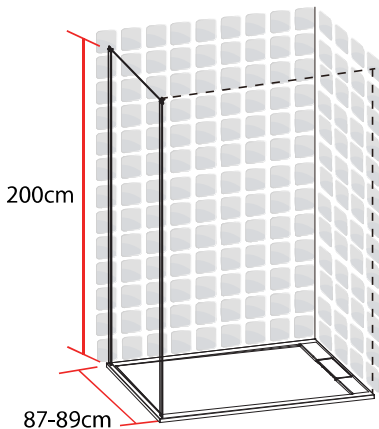

TAHITI  
COTE FIXE  
80 X 200 CM

- Profilés en aluminium chromé
- Verre trempé transparent

1278134

FABRIQUE EN RPC  
Notice de montage à l'intérieur

Importé par SAMSE - Rue Jacqueline Auriol - 38590 Brézins

1278134

TAHITI  
COTE FIXE  
90 X 200 CM

- Profilés en aluminium chromé
- Verre trempé transparent

1278140

FABRIQUE EN RPC  
Notice de montage à l'intérieur

Importé par SAMSE - Rue Jacqueline Auriol - 38590 Brézins

1278140

TAHITI  
COTE FIXE  
100 X 200 CM

- Profilés en aluminium chromé
- Verre trempé transparent

FABRIQUE EN RPC  
Notice de montage à l'intérieur

Importé par SAMSE - Rue Jacqueline Auriol - 38590 Brézins