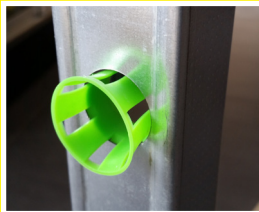

ÉLECTRICITÉ

PASS-RING

POUR GAINES ÉLECTRIQUES

- ⊕ Facilite le passage des gaines électriques dans les rails.
- ⊕ Pour gaines Ø 16 et 20.
- ⊕ **Gain de temps :**
les gaines passent sans forcer et très rapidement dans les trous des rails.