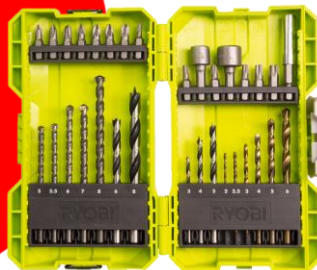

*Prix de vente public indicatif - **Prix net HT hors DEEE