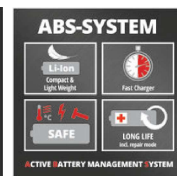

Données techniques

- Batterie	18 V | 2000 mAh | Li-Ion
- Temps de chargement	80min
- Nombre de vitesse	2
- Vitesse de ralenti (vitesse 1)	0-400 min⁻¹
- Vitesse de ralenti (vitesse 2)	0-1500 min⁻¹
- Couple max.	48 Nm
- Nombre de réglages du couple	23 positions
- Mandrin de perceuse	13 mm | monobloc
- Capacité de perçage dans le béton	10 mm
- Fréquence de frappe (Vitesse 1)	0-6400 min⁻¹
- Fréquence de frappe (Vitesse 2)	0-24000 min⁻¹
- Nombre de batteries	2 Pieces