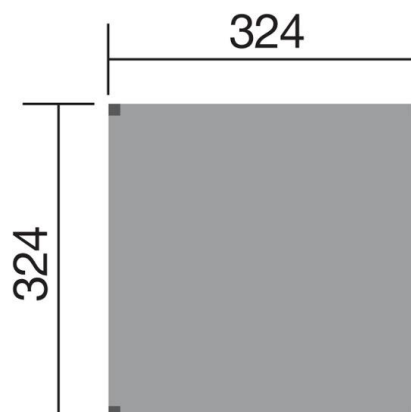

FICHE PRODUIT

Pergola/Tonnelle 235

Informations générales

Code WEKA	235.3333.00.00
Gencod	4004581317874
Couleur	brut
Matière	épicéa
Certifications	-
Origine	Europe
Garantie	5 Ans

Caractéristiques techniques

Section poteau (mm)	120 x 120	Plancher	non inclus
Largeur de passage (cm)	300	Sous-construction résistante aux intempéries	non
Hauteur de passage (cm)	210	Type de toit	-
Largeur au sol (cm)	324	Pente de toit (degré)	0
Longueur/ Profondeur au sol (cm)	324	Surface de toit (m²)	9
Largeur hors tout (cm)	324	Epaisseur du revêtement de toit (mm)	-
Longueur/ Profondeur hors tout (cm)	324	Débord de toit côté (cm)	0
Hauteur hors tout (cm)	242	Débord de toit arrière (cm)	0
Débord de toit avant (cm)	0	Charge de neige max (kn/m²)	0,75
Surface au sol (m²)	10,50	Matière de toit	Une toile imperméable et résistante en plastique haute qualité, couleur ivoire clair est étirée par-dessus les tubes d'acier revêtus par pulvérisation et fixée aux œilletons stables placés sur les deux côté extérieurs de la toile
Volume (m³)	240,0		

Conditionnement

Poids (kg)	161
Nombre de colis	1
Longueur des colis (cm)	326
Largeur des colis (cm)	52
Hauteur des colis (cm)	37
Autres éléments inclus dans les colis	Accessoires de montage, notices de montage claires et précises