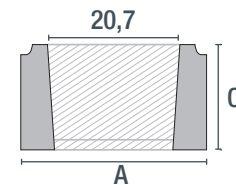

### INFORMATION TECHNIQUE

Modèle	PIA30	PIA40
Longueur (A)	30	40
Largueur (B)	30	40
Hauteur (C)	17,1	17,1
Dim. int.	20,7 x 22,2	30,8 x 32
Pièces m.pilier	6	6
Poids (kg)	11,00	14,06
Pièces palette	72	48
Poids palette (kg)	807	780
Couleurs	Blanc / Sable / Anthracite	
Résist. flexotraction (MPa)	≥ 5	≥ 5
Absorption d'eau (%)	≤ 5	≤ 5
Résist. compression (MPa)	454 Kg/cm <sup>3</sup>	454 Kg/cm <sup>3</sup>
Résistant aux gelées	✓	✓
Norme	NO CE	NO CE