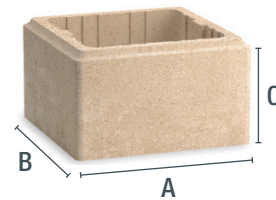

## Fiche de Produit:

Pilier Ágora

Le Pilier Ágora suit un nouveau concept de lignes plus pures et plus fines, où le bord légèrement arrondi de chaque pièce permet d'accentuer sa continuité. Il a une texture similaire à Pilier Marbre, ce qui élargit notre gamme de piliers bicolores, qui ajoutent du caractère aux enceintes. Il est disponible en trois coloris : Blanc, Sable et Anthracite.

Les Piliers et Blocs Muret en béton de SAS sont faciles à assembler, car ils sont dotés d'un système d'emboîtement mâle / femelle qui facilite leur installation de manière rapide. Cela signifie que vous pouvez réaliser votre projet sans avoir recours à une main-d'œuvre spécialisée.

### PRODUITS COMPLEMENTAIRES

- Chapeaux pour Pilier
- Muret Lisse
- Muret Marbre

### INFORMATION TECHNIQUE

Modèle	PIA30	PIA40
Longueur (A)	30	40
Largueur (B)	30	40
Hauteur (C)	17,1	17,1
Dim. int.	20,7 x 22,2	30,8 x 32
Pièces m.pilier	6	6
Poids (kg)	11,00	14,06
Pièces palette	72	48
Poids palette (kg)	807	780
Couleurs	Blanc / Sable / Anthracite	
Résist. flexotraction (MPa)	≥ 5	≥ 5
Absorption d'eau (%)	≤ 5	≤ 5
Résist. compression (MPa)	454 Kg/cm <sup>3</sup>	454 Kg/cm <sup>3</sup>
Résistant aux gelées	✓	✓
Norme	NO CE	NO CE