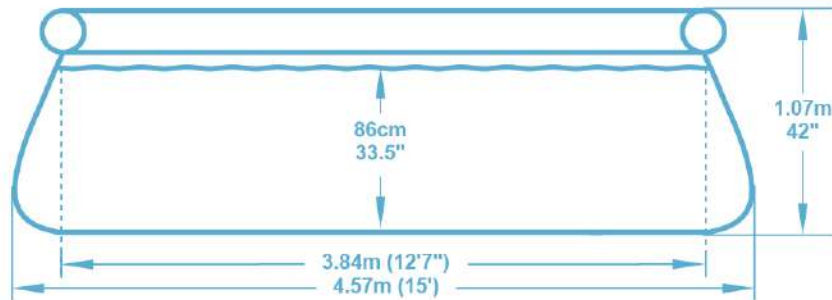

ITEM · Article · Artículo · Artikel · Artikel · Prodotto · Artykuł

57372
 457 x 107cm
 15' x 42"
 FAST SET™
 37.42kg
 82.50lb

80%
 12,362L
 3,266gal.

FEATURES · Caractéristiques · Características · Eigenschaften · Kenmerken · Caratteristiche · Cechy

PVC/TRITECH™

INFLATABLE TOP RING
 Anneau gonflable
 Aro inflable
 Aufblasbarer Lufttring
 Opblaasrand
 Anello gonfiabile
 Nadmuchiwany górny pierścień

RATTAN PRINTING

Ø 32mm
 Ø 1.25"

INCLUDES · Inclus · Incluye · Inhalt · Bevat · Include · Zawiera