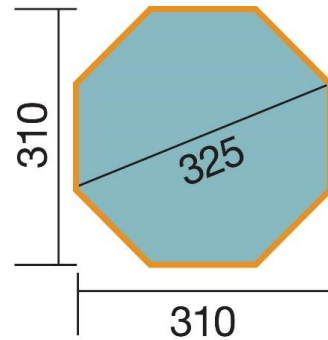

FICHE PRODUIT

Piscine bois massif 593, incl. Echelle (2 colis)

Informations générales

Code WEKA	593.3131.00.14
Gencod	4004581274696
Couleur	imprégnation en autoclave
Matière	pin
Certifications	100% PEFC Certifié
Origine	Europe
Garantie	5 Ans

Caractéristiques techniques

Epaisseur de paroi (mm)	45	Surface au sol (m ²)	7,81
Diamètre intérieur (cm)	Ø325	Sous-construction résistante aux intempéries	non
Longueur au sol (cm)	310	Quantité d'eau recommandé (litre)	7450
Largeur au sol (cm)	310	Volume (m ³)	7,5
Hauteur des murs depuis la fondation (cm)	116	Type d'assemblage	Madriers à emboîter avec angles métalliques et margelles de 7cm
Accessoires inclus	Non-tissé en sous-couche, un groupe de filtration suspendu, un liner d'une épaisseur de 0,6 mm et une échelle d'accès avec revêtement polyester, montant en acier blanc & échelons plastique blanc, charge admissible 120kg max.		