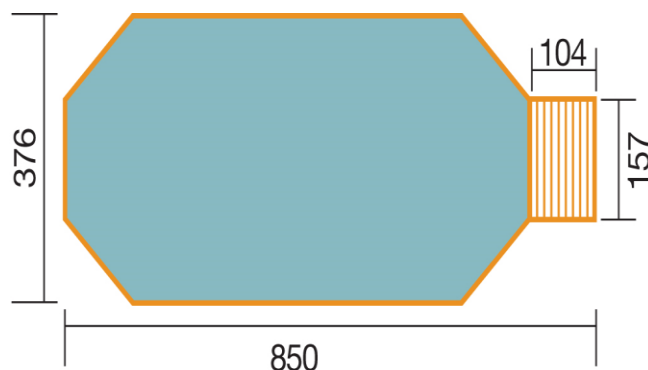

FICHE PRODUIT

Piscine bois massif 594 A T2 tout inclus, kit eco

Informations générales

Code WEKA	594.4085.00.10
Gencod	4004581274702
Couleur	imprégnation en autoclave
Matière	pin
Certifications	-
Origine	Europe
Garantie	5 ans

Caractéristiques techniques

Épaisseur de paroi (mm)	45	Surface au sol (m ²)	26,90
Diamètre intérieur (cm)	-	Sous-construction résistante aux intempéries	non
Longueur au sol (cm)	376	Quantité d'eau recommandé (litre)	25600
Largeur au sol (cm)	850	Volume (m ³)	25,6
Hauteur des murs depuis la fondation (cm)	116	Type d'assemblage	Madriers à rainure et languette, avec angles métalliques + 4 étais acier, et margelles de 7cm
Accessoires inclus	Liner épaisseur 0,6 mm, non tissé en sous-couche, escalier robuste avec main courante, groupe de filtration à sable MAXI et local technique.		