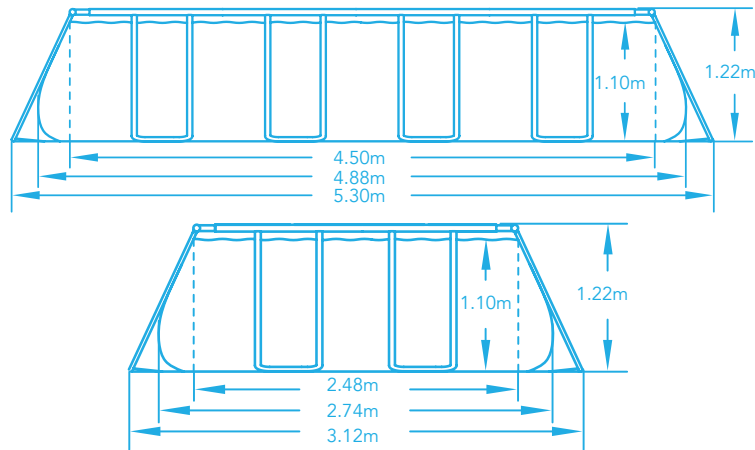

• ARTICLE

- # 56481
- ↔ 488 x 274 x 122cm
- TM POWER STEEL™
- 6942138929737

90%
13,177 L

• CARACTÉRISTIQUES

95.2 kg

149cm
63cm
59cm

30'

Temps de montage

PVC/TRITECH™

Raccord Ø 32mm

Cartouche de Filtration #58094

• INCLUS

Filtration Cartouche
58386 (3.028 m³/h)
Flowclear™
220 - 240V 85W

Bâche de Protection
#58227

Tapis de sol
#58266

Échelle (122 cm)
#58331