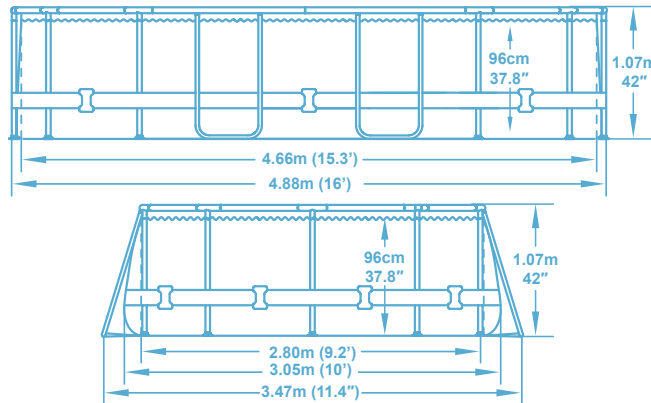

NO TOOLS REQUIRED
 Aucun outil nécessaire
 No necesita herramientas
 kein Werkzeug notwendig
 Geen gereedschap nodig
 Attrezzi non necessari

ITEM • Article • Artículo • Artikel • Artikel • Prodotto

56448
 488 x 305 x 107cm
 16' x 10' x 42"
 POWER STEEL™ FRAME
 6942138929423

INNER MOSAIC PRINT
 Motif intérieur mosaïque
 Estampado interno de mosaico
 Innenverkleidung: mosaikoptik
 Mozaiek Print
 Stampa interna mosaico

Ø 32mm
 Ø 1.25"

INCLUDES • Inclus • Incluye • Inhalt • Bevat • Include