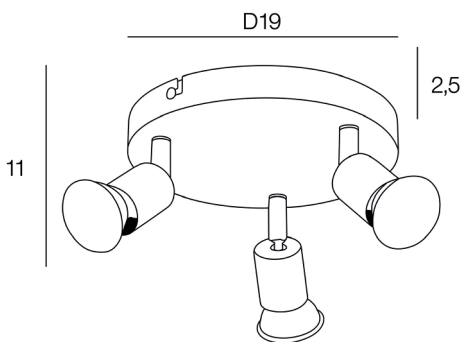

Coloris : alu brossé

3XGU10 - 50W

Lumens : 350 Lumens

AMPOULE  
CONSEILLÉE  
Suggested bulb

GU10  
654332  
10554

Color : brushed aluminium

IRC : 90

Kelvins : 3000K

Description : Plafonnier 3L base ronde en métal. Têtes orientables. Vendu avec ampoules.

3 lights painted metal round base ceiling light. Adjustable heads. Sold with bulbs.

POIDS NET/NET WEIGHT : 565 gr

COLIS 1 COLOR\_BOX

L19,50xP8,50xH19,50 cm

POIDS BRUT/GROSS WEIGHT : 685 gr

Ampoule remplaçable par l'utilisateur  
User replaceable bulb