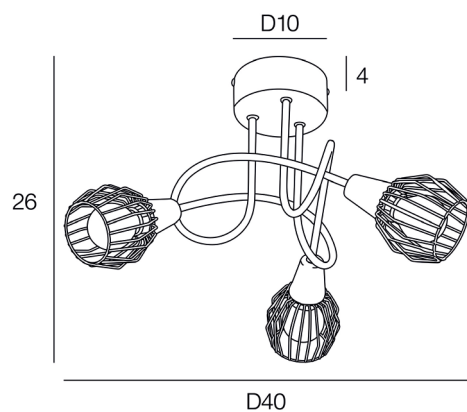

TYRON 3L

PLAF.E14.MET.TYRON.3L.BLC

CODE COREP : 653910

EAN 13 :

3 188000 755018

Rue Radio-Londres
CS50001 - 33323 BÈGLES CEDEX (FRANCE)
France : contactpro@corep.com
Export : export@corep.com
www.corep.com

Coloris : blanc mat

3XE14 - 40W

Color : matt white

AMPOULE
CONSEILLÉE
Suggested bulb

P45
654300
10501

3 188000 759948

Description : Plafonnier 3L base ronde en métal avec abat-jour en métal filaire peint. Décoration sticker bois. Têtes orientables et adaptable DCL.

3 lights metal round base ceiling light with painted metal frame shade. Wood sticker decoration. Adjustable heads and DCL adaptable.

POIDS NET/NET WEIGHT : 680 gr

COLIS 1 COLOR_BOX

L31xP27xH23,50 cm

POIDS BRUT/GROSS WEIGHT : 980 gr

ADAPTABLE
DCL