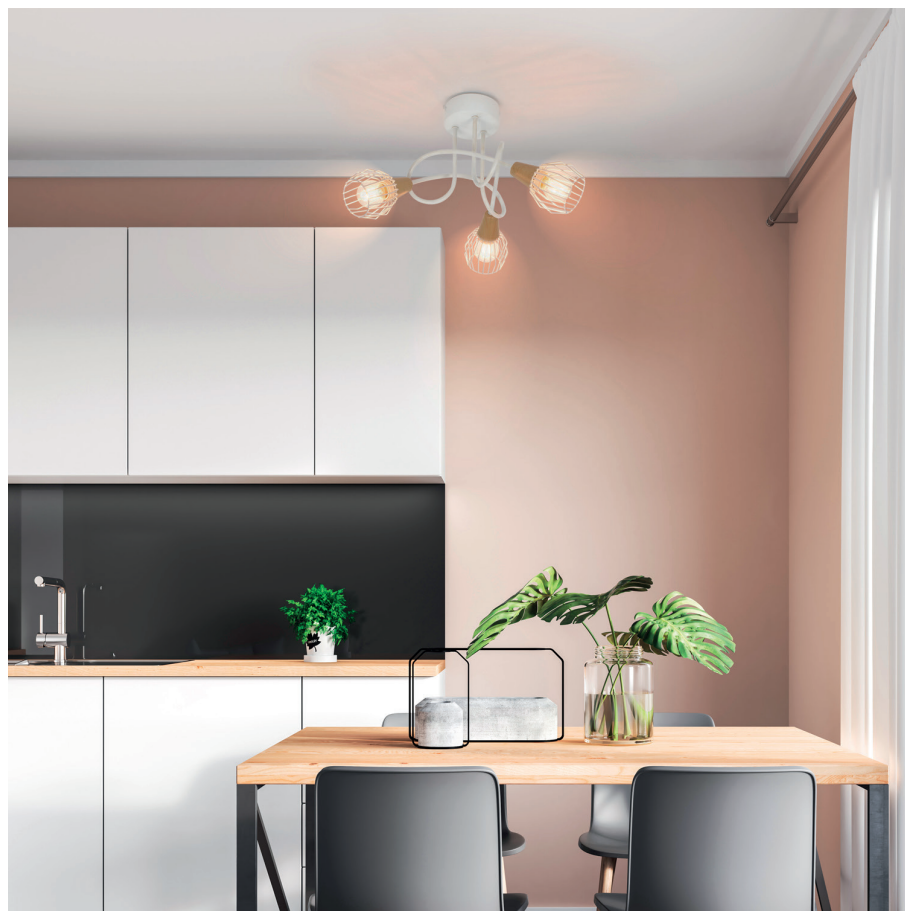

Coloris : blanc mat

3XE14 - 40W

Color : matt white

AMPOULE
CONSEILLÉE
Suggested bulb

P45
654300
10501

3 188000 759948

Description : Plafonnier 3L base ronde en métal avec abat-jour en métal filaire peint. Décoration sticker bois. Têtes orientables et adaptable DCL.

3 lights metal round base ceiling light with painted metal frame shade. Wood sticker decoration. Adjustable heads and DCL adaptable.

POIDS NET/NET WEIGHT : 680 gr

COLIS 1 COLOR_BOX

L31xP27xH23,50 cm

POIDS BRUT/GROSS WEIGHT : 980 gr