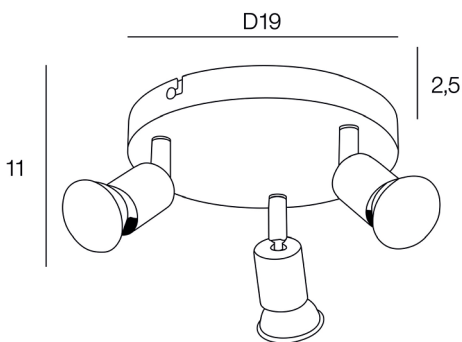

Description : Plafonnier 3L base ronde en métal. Têtes orientables. Vendu avec ampoules.

3 lights painted metal round base ceiling light. Adjustable heads. Sold with bulbs.

POIDS NET/NET WEIGHT : 565 gr

COLIS 1 COLOR_BOX

L19,50xP8,50xH19,50 cm

POIDS BRUT/GROSS WEIGHT : 685 gr

Ampoule remplaçable par l'utilisateur
User replaceable bulb