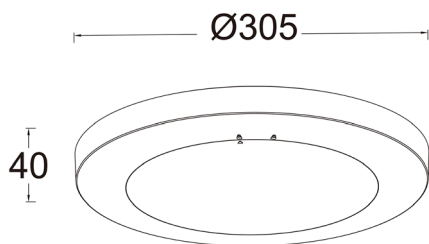

Lumens : 1250

Color : dark grey IRC : 80

Kelvins : 3000

Description : Plafonnier LED en fonte d'aluminium avec diffuseur en polycarbonate. Lumière chaude intense.

LED ceiling light in cast aluminium with polycarbonate diffuser. Powerful warm white light

POIDS NET/NET WEIGHT : 885 gr

COLIS 1 COLOR_BOX
L31xP4xH31,50 cm

POIDS BRUT/GROSS WEIGHT : 1080 gr

LED remplaçable par un pro
LED replaceable by a pro