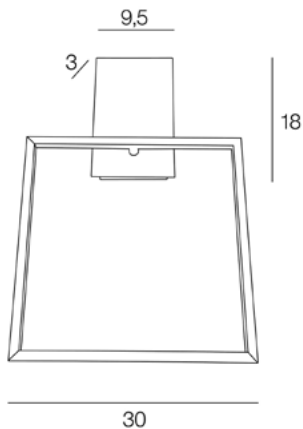

Coloris : naturel 15W Lumens : 1600 

Color : natural IRC : 83 Kelvins : 3000

Description : Plafonnier forme carrée en métal LED intégrée 15W, avec base rectangulaire en bois certifié FSC®.

Square shaped metal ceiling light with integrated 15W LED, with rectangular base made of certified FSC® wood.

POIDS NET/NET WEIGHT : 500 gr

COLIS 1 COLOR BOX

L31,50xP8,50xH38 cm

POIDS BRUT/GROSS WEIGHT : 660 gr

LED remplaçable par un pro
LED replaceable by a pro

Driver remplaçable par l'utilisateur
User replaceable driver