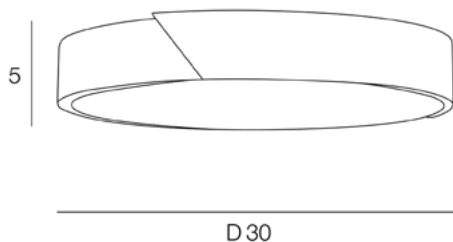

Coloris : blanc mat

18W

Lumens : 2300

Color : matt white

IRC : 83

Kelvins : 3000

Description : Plafonnier rond LED intégrée 18W en métal et décor en bois certifié FSC®. Diffuseur en plastique.

Round ceiling lamp made of metal with integrated 18W LED, and certified FSC® wood decor. Plastic diffuser.

POIDS NET/NET WEIGHT : 740 gr

COLIS 1 COLOR BOX

L31,50xP6,50xH31,50 cm

POIDS BRUT/GROSS WEIGHT : 890 gr

LED remplaçable par l'utilisateur  
User replaceable LED