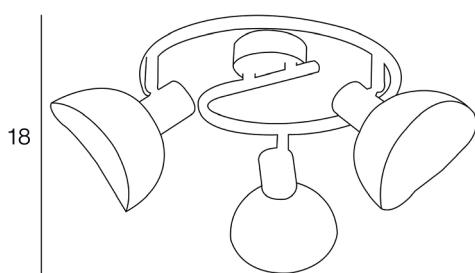

3XE14 - 25W

Color : black

AMPOULE
CONSEILLÉE
Suggested bulb

P45
654300
10501

3 188000 759948

Description : Plafonnier 3L base ronde en métal. Abat-jour en métal grillagé. Têtes orientables.

3 lights round metal base ceiling light with netting metal lampshade. Adjustable heads.

18

D 44

POIDS NET/NET WEIGHT : 420 gr

COLIS 1 COLOR_BOX

L29xP15xH29 cm

POIDS BRUT/GROSS WEIGHT : 540 gr