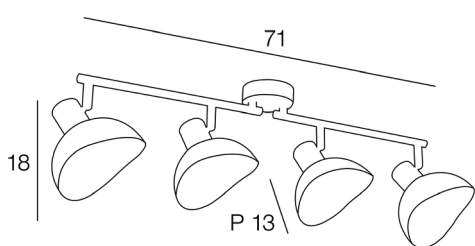

4E14 - 25

Color : black

AMPOULE
CONSEILLÉE
Suggested bulb

P45
654300
10501

3 188000 759948

Description : Spot 4L base ronde en métal. Abat-jour en métal grillagé. Tête orientable et bras articulés.

4 lights round metal base spotlight with netting metal lampshade. Adjustable heads and swivel arms.

POIDS NET/NET WEIGHT : 740 gr

COLIS 1 BOITE COULEUR

L42xP14,50xH16,50 cm

POIDS BRUT/GROSS WEIGHT : 910 gr