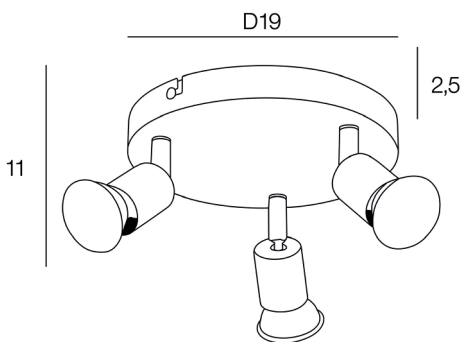

Coloris : noir mat

3XGU10 - 50W

Lumens : 350 Lumens

AMPOULE  
CONSEILLÉE  
Suggested bulb

GU10  
654332  
10554

Color : matt black

IRC : 90

Kelvins : 3000K

Description : Plafonnier 3L base ronde en métal. Têtes orientables. Vendu avec ampoules.

3 lights painted metal round base ceiling light. Adjustable heads. Sold with bulbs.

POIDS NET/NET WEIGHT : 565 gr

COLIS 1 COLOR\_BOX

L19,50xP8,50xH19,50 cm

POIDS BRUT/GROSS WEIGHT : 685 gr

Ampoule remplaçable par l'utilisateur  
User replaceable bulb