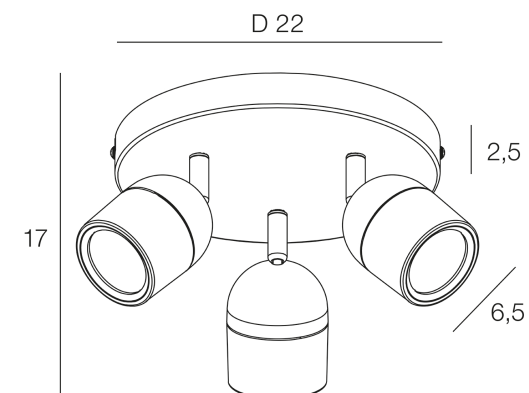

Rue Radio-Londres

www.corep.com

CS50001 - 33323 BEGLES CEDEX  
(FRANCE)

PLUS PRODUIT :

**Domino électrique**

ARTICLE COMPLEMENTAIRE :

TYPE : **GU10**

WATT MAX : **5.0**

## LYAM

NOM DU PRODUIT : **LYAM 3L**

PRODUIT : **Plafonnier**

CODE : **654228**

REFERENCE : **S0030**

EAN : **3188000759207**

Produit : **Plafonnier 3L base ronde et abat-jour en métal. Têtes articulées. Ampoules fournies**

COULEUR : **chrome**

MATIERE PRINCIPALE : **Métal**

MATIERE SECONDAIRE :

CULOT :

PUISSANCE EN W : **5**

AMPOULE INCLUSE : **1**

LUMENS :

KELVINS :