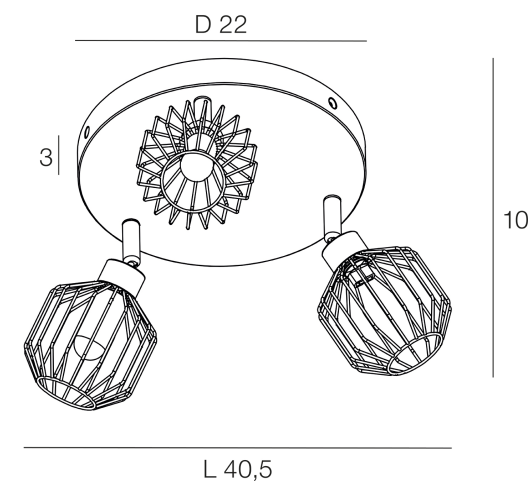

Rue Radio-Londres

www.corep.com

CS50001 - 33323 BEGLES CEDEX
(FRANCE)

PLUS PRODUIT :

Domino électrique

ARTICLE COMPLEMENTAIRE :

TYPE : **G9**

WATT MAX : **3.0**

COULEUR : **transparent**

CODE MINOS : **654338**

EAN : **3188000760326**

ORIN

NOM DU PRODUIT : **ORIN 3L**

PRODUIT : **Plafonnier**

CODE : **654240**

REFERENCE : **S0026**

EAN : **3188000759320**

Produit : **Plafonnier 3L base ronde en métal. Abat-jour en métal filaire. Cache ampoule en verre opale.**

COULEUR : **noir mat/laiton**

MATIERE PRINCIPALE : **Métal**

MATIERE SECONDAIRE :

CULOT :

PUISSANCE EN W : **15**

AMPOULE INCLUSE : **0**

LUMENS :

KELVINS :

IP : **IP 44**

CLASSE : **Classe 1**

POIDS NET EN KG : **0,98**