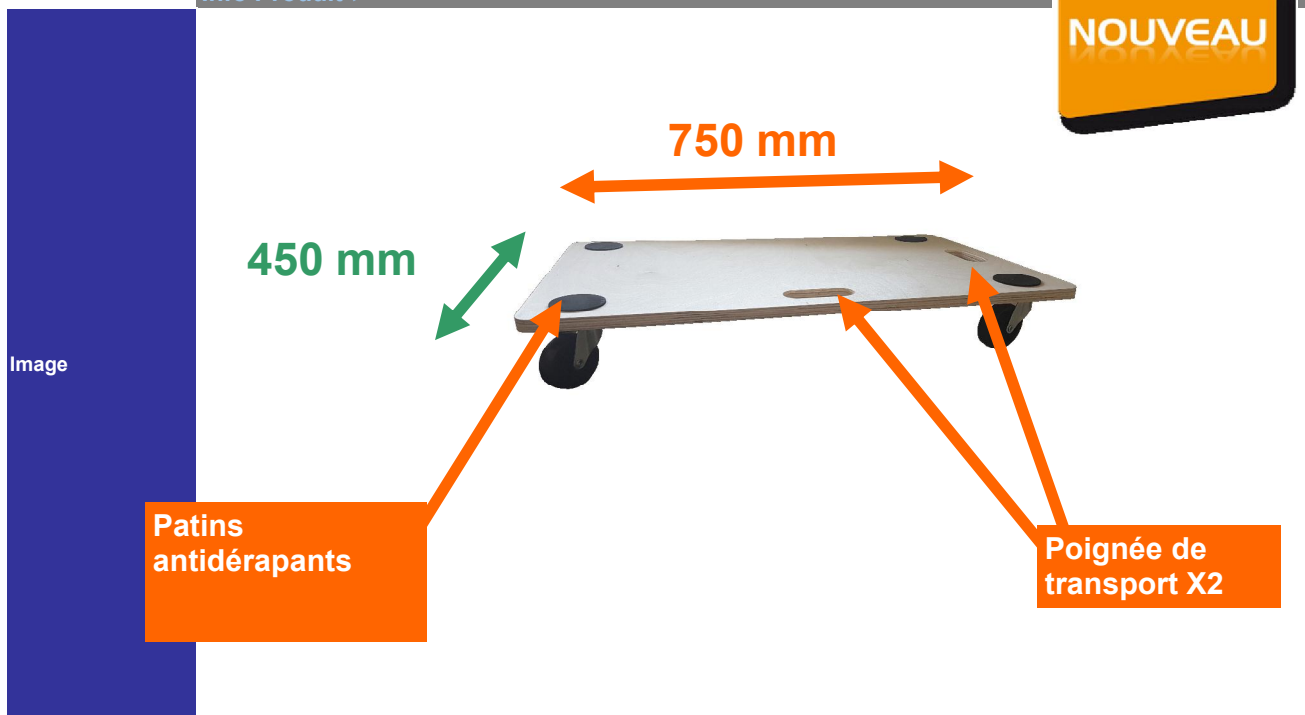

Type	SUP ROU XL MUL 200K 750X450(F)
-------------	---------------------------------------

Info Produit ►

NOUVEAU

Code Produit	54790
Libellé Court	SUP ROU XL MUL 200K 750X450(F)
Libellé Long	Plateau de manutention. Surface large. Charge 200kg maxi. Bois multipli de peuplier. Roulettes D75mm. L.750mm. Larg.450mm. Deux poignées de transport et patins anti-dérapants. Vrac étiqueté.
Code barres	 <small>3 274590 154790 1</small>
Gencod	3274590547901
PCB	4

Info Caractéristiques ►

Nom	PLATEAU ROULANT
Spécificité	ECONOMIQUE
Usage	DEMENAGEMENT
Fixation	
Matière	MULITPLI DE PEUPLIER
Finition	
L (x) mm	750
H (y) mm	110
P (z) mm	450

Type **SUP ROU XL MUL 200K 750X450(F)**

Info Conditionnement ▶

Image

CDT
 CDT Quantité
 CDT Long. (x)
 CDT Haut. (y)
 UVC
 poids brut Kg

1
 1
 1
 1
 1
 5.9

Info Commerciales ▶

Les + produit

Plateau roulant pour manutention et déménagement supportant jusqu'à 200 kg en charge dynamique grâce à ses 4 roues pivotantes

Equipé de 2x poignées de transport il se range partout. Sa dimension extra large le rend indispensable et parfaitement adapté pour déplacer toutes sortes d'objets de grande surface et le rend de ce fait, plus sécurisant.