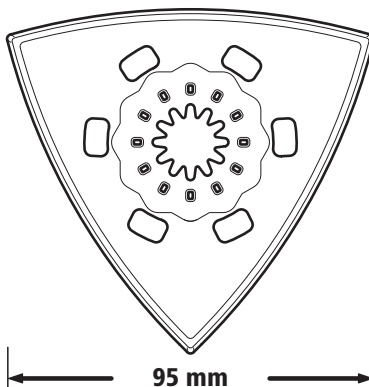

LOONGLIFE

4247 000

STARLOCK

AEG
Bosch
Fein ...

wolcraft®

95
mm

für • for • pour • per

**AEG • Bosch • Einhell • Fein • Greenworks
Makita • Metabo • Milwaukee
RYOBI • SKIL • WORX**