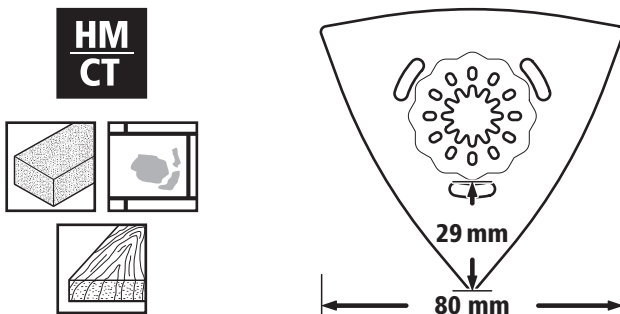

LOGLIFE

4246⁰⁰⁰

STARLOCK

AEG
Bosch
Fein ...

wolcraft[®]

80
mm

für • for • pour • per

**AEG • Bosch • Einhell • Fein • Greenworks
Makita • Metabo • Milwaukee
RYOBI • SKIL • WORX**