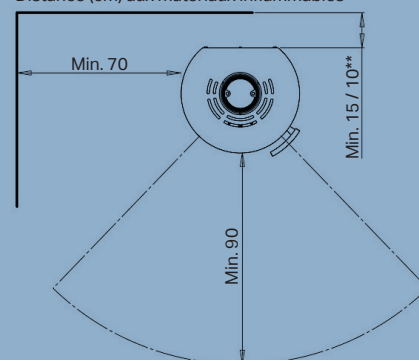

Aduro 9.7

- Utilisation simple
- Combustion propre
- Système vitre propre
- Garantie de 5 ans*

**Aduro
Tronic**

Alimentation
automatique en air
jusqu'à 40%
de bois consommé
en moins

Spécifications

Puissance nominale	6,0 kW
Surface chauffée	30-140 m ²
Buse d'évacuation des fumées	Ø15 cm dessus/arrière
Distance aux matériaux inflammables	Arrière 15 cm, côtés 70 cm
Largeur du foyer	40 cm
Dimensions (HxLxP)	150 x 50 x 44,7 cm
Poids	169,2 kg
Couleur/Matériau	Acier noir
Rendement	81,3%
Emissions de particules	1,9 g/kg
Certifications et labels	Ecolabel, NS3058, CE, EN13240 & Flamme Verte 7 étoiles
Classe d'efficacité énergétique	108,9
Indice d'efficacité énergétique	A ⁺
Taux de CO ² / Indice i	0,01% / 0,6
Aduro-tronic automatique inclus	✓

*Extension gratuite sur aduro.fr/garantie.

EAN: 5704065007879

Distance (cm) aux matériaux inflammables

**avec conduit isolé