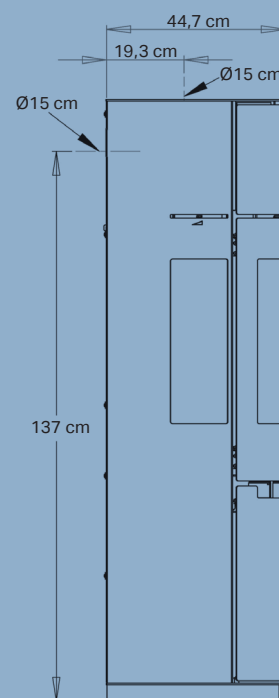

Aduro 9.7

- Utilisation simple
- Combustion propre
- Système vitre propre
- Garantie de 5 ans*

**Aduro
Tronic**

Alimentation
automatique en air
jusqu'à 40%
de bois consommé
en moins

Spécifications

Puissance nominale	6,0 kW
Surface chauffée	30-140 m ²
Buse d'évacuation des fumées	Ø15 cm dessus/arrière
Distance aux matériaux inflammables	Arrière 15 cm, côtés 70 cm
Largeur du foyer	40 cm
Dimensions (HxLxP)	150 x 50 x 44,7 cm
Poids	169,2 kg
Couleur/Matériau	Acier noir
Rendement	81,3%
Emissions de particules	1,9 g/kg
Certifications et labels	Ecolabel, NS3058, CE, EN13240 & Flamme Verte 7 étoiles
Classe d'efficacité énergétique	108,9
Indice d'efficacité énergétique	A ⁺
Taux de CO ² / Indice i	0,01% / 0,6
Aduro-tronic automatique inclus	✓

*Extension gratuite sur aduro.fr/garantie.

EAN: 5704065007879

Distance (cm) aux matériaux inflammables

**avec conduit isolé