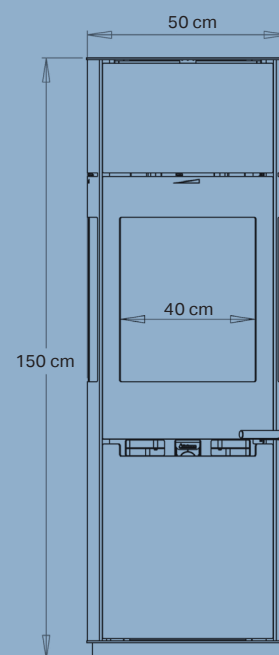

Aduro 9.7

- Utilisation simple
- Combustion propre
- Système vitre propre
- Garantie de 5 ans*

**Aduro
Tronic**

Alimentation
automatique en air
jusqu'à 40%
de bois consommé
en moins

Spécifications

Puissance nominale	6,0 kW
Surface chauffée	30-140 m ²
Buse d'évacuation des fumées	Ø15 cm dessus/arrière
Distance aux matériaux inflammables	Arrière 15 cm, côtés 70 cm
Largeur du foyer	40 cm
Dimensions (HxLxP)	150 x 50 x 44,7 cm
Poids	169,2 kg
Couleur/Matériau	Acier noir
Rendement	81,3%
Emissions de particules	1,9 g/kg
Certifications et labels	Ecolabel, NS3058, CE, EN13240 & Flamme Verte 7 étoiles
Classe d'efficacité énergétique	108,9
Indice d'efficacité énergétique	A ⁺
Taux de CO ² / Indice i	0,01% / 0,6
Aduro-tronic automatique inclus	✓

*Extension gratuite sur aduro.fr/garantie.

EAN: 5704065007879

Distance (cm) aux matériaux inflammables

**avec conduit isolé