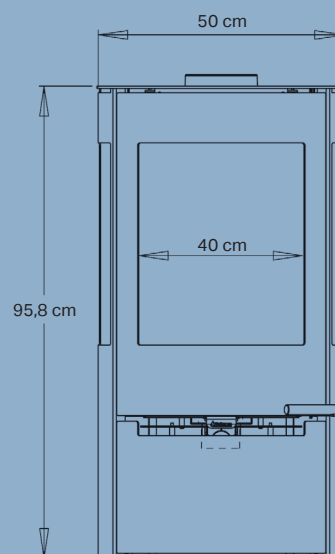

Aduro 9 air

- Utilisation simple
- Combustion propre
- Système vitre propre
- Garantie de 5 ans*

**Aduro
Tronic**

Alimentation
automatique en air
jusqu'à 40%
de bois consommé
en moins

Distance (cm) aux matériaux inflammables

Spécifications

Puissance nominale	6,0 kW
Surface chauffée	30-140 m²
Buse d'évacuation des fumées	Ø15 cm dessus/arrière
Distance aux matériaux inflammables	Arrière 7,5 cm, côtés 70 cm
Largeur du foyer	40 cm
Dimensions (HxLxP)	95,8 x 50 x 44,7 cm
Poids	103 kg
Couleur/Matériau	Acier noir
Rendement	80%
Certifications et labels	NS3058, CE, EN13240, Flamme Verte 7 étoiles & Ecodesign 2022
Classe d'efficacité énergétique	108,9
Indice d'efficacité énergétique	A⁺
Taux de CO² / Indice i	0,01% / 0,6
Aduro-tronic automatique inclus	✓
Alimentation en air externe	✓

*Extension gratuite sur aduro.fr/garantie.

EAN: 5704065004502