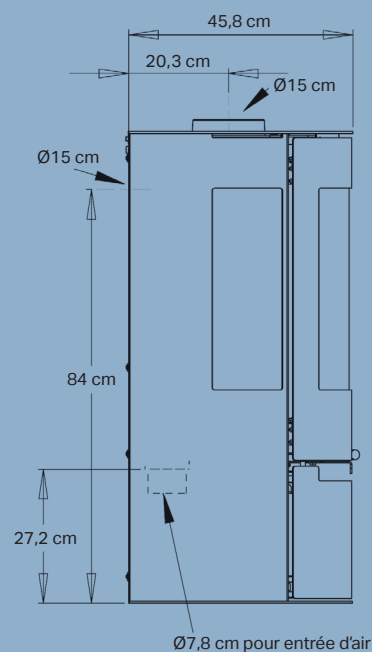

Aduro 9 air

- Utilisation simple
- Combustion propre
- Système vitre propre
- Garantie de 5 ans*

**Aduro
Tronic**

Alimentation
automatique en air
jusqu'à 40%
de bois consommé
en moins

Distance (cm) aux matériaux inflammables

Spécifications

Puissance nominale	6,0 kW
Surface chauffée	30-140 m²
Buse d'évacuation des fumées	Ø15 cm dessus/arrière
Distance aux matériaux inflammables	Arrière 7,5 cm, côtés 70 cm
Largeur du foyer	40 cm
Dimensions (HxLxP)	95,8 x 50 x 44,7 cm
Poids	103 kg
Couleur/Matériau	Acier noir
Rendement	80%
Certifications et labels	NS3058, CE, EN13240, Flamme Verte 7 étoiles & Ecodesign 2022
Classe d'efficacité énergétique	108,9
Indice d'efficacité énergétique	A⁺
Taux de CO² / Indice i	0,01% / 0,6
Aduro-tronic automatique inclus	✓
Alimentation en air externe	✓

*Extension gratuite sur aduro.fr/garantie.

EAN: 5704065004502