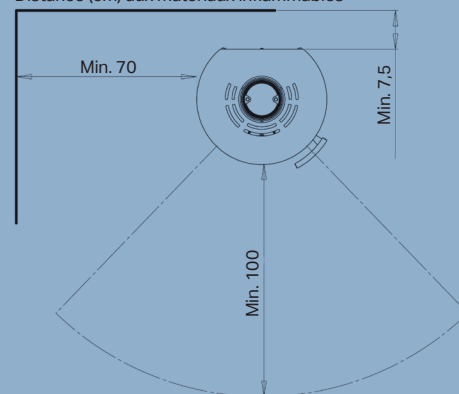

## Spécifications

Puissance nominale	6,0 kW
Surface chauffée	30-140 m <sup>2</sup>
Buse d'évacuation des fumées	Ø15 cm dessus/arrière
Distance aux matériaux inflammables	Arrière 7,5 cm, côtés 70 cm
Largeur du foyer	40 cm
Dimensions (HxLxP)	95,8 x 50 x 44,7 cm
Poids	103 kg
Couleur/Matériau	Acier noir
Rendement	80%
Certifications et labels	NS3058, CE, EN13240, Flamme Verte 7 étoiles & Ecodesign 2022
Classe d'efficacité énergétique	108,9
Indice d'efficacité énergétique	A <sup>+</sup>
Taux de CO <sup>2</sup> / Indice i	0,01% / 0,6
Aduro-tronic automatique inclus	✓
Alimentation en air externe	✓