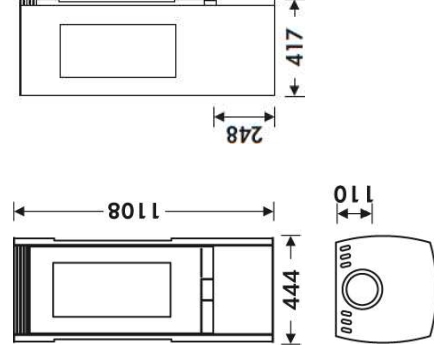

ALBA

EcoDesign

PANADERO

MESURES

DIMENSIONS H x L x P	1108x444x417 mm
POIDS BRUT/NET	119/104 kg
PORTE ENTREE BOIS	230x500 mm
SORTIE DE FUMÉES	Ø 150-153 mm

CARACTERISTIQUES

GRILLE EN FONTE	
VISION TROIS FACES	
CORPS EN ACIER DE	
PUISSANCE	5 mm
RENDEMENT	9,5 KW
EMISSION DE CO	76,7%
PEINTURE ANTICALORIFIQUE	0,08%
RÉSISTANCE	800°C
VERRE VITROCÉRAMIQUE	
RÉSISTANCE	750°C

EAN 8426964180503
REF. PANADERO 18050

PLUS PRODUIT

ECODESIG

COMPATIBLE BBC
CONFORME RT
2017 PRISE D'AIR
EXTÉRIEUR

FOYER REVÊTU EN
VERMICULITE

RANGE-BÛCHES

BÛCHES DE 50 CM

VOLUME DE
CHAUFFE

SYSTÈME VITRE
PROPRE

TRIPLE
COMBUSTION

DOUBLE FERMETURE

A

Art. 15a B-VG

BImSchV2

flamme
VERTE

7 ★

Le label
du chauffage
au bois

ALBA FR